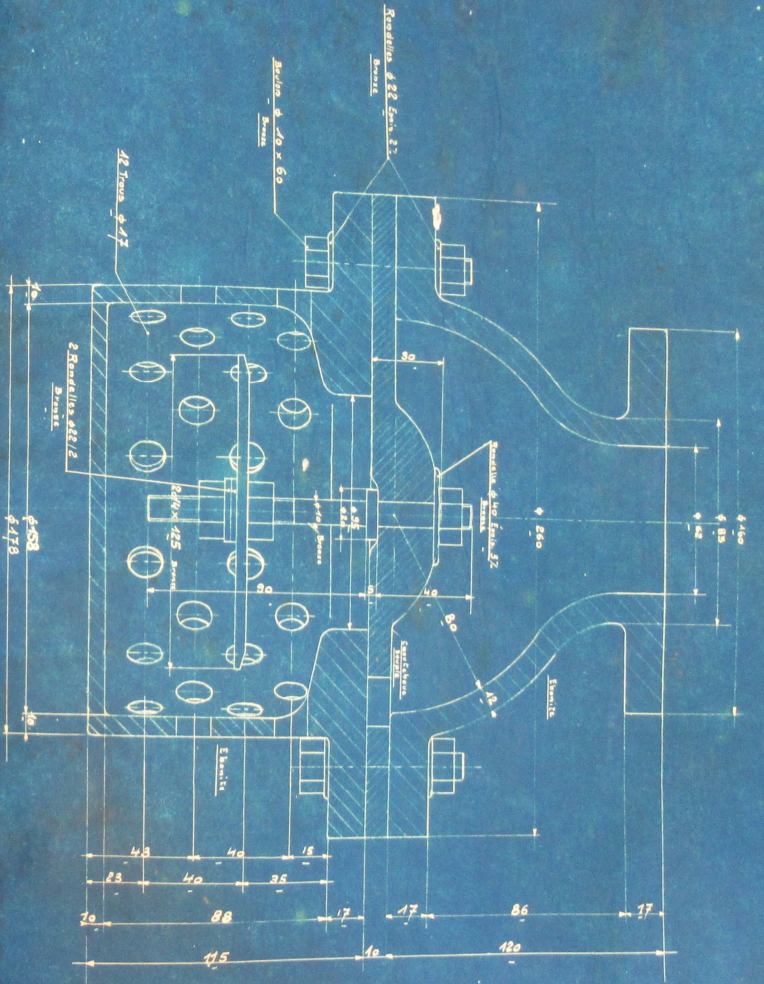

12 DMC 314-320

D.M.C

—

Blanchiment I

Robinets . Pompes à soude . Crépines

Désignation des plans contenus dans ce dossier

Numéros d'ordre	Numéros des plans	Désignation	Date d'exécution
1	12.920	Robinets à boisseau	Avril 1926
2	22421	Robinet à boisseau	Fevr. 1928
3	21378	Robinet avec raccord	Mars 1927
4	16.600	Pompe centrifuge ϕ 40 Ensemble	Mars 1922
5	1831	Pompe centrifuge ϕ 100 "	Janv. 1909
6	2.145	Crépine	
7	25.745	Crépine	Janv. 1931
8		!	
9			
10			

Compte:

Dossier:

Échelle

1/1

25.745

DOLLEUS-MED & C^{ia} Società Anonima
 BIRACCHIERI - MILANO
CRÉPINE in ferro
 Disegnata da: *[Signature]*
 Data: 18.11.34
 Disegnata: *[Signature]*
 Modella 1/1
 25.745

2145
 DOLLEUS-MED & C^{ia}
 INGEGNERIA
 MILANO