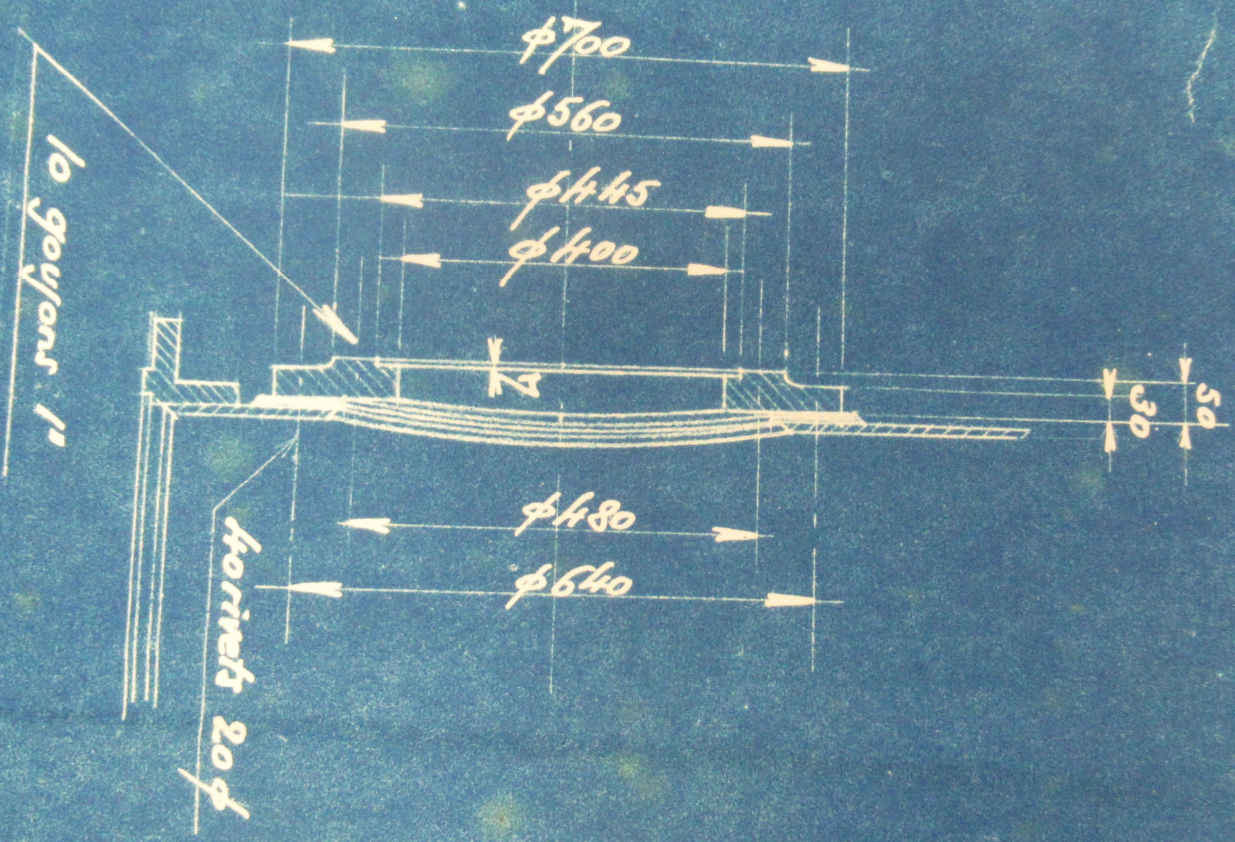

Echelk = 1110

12 DMC 408

1120

426

Trou d'homme avec glace d'observation

Trou d'homme avec glace d'observation

Vue en élévation.

Vue en élévation.

comme avec glace d'observation

lans 1°

Vue en plan

4000

2430

1/2"

Vue en plan

4000