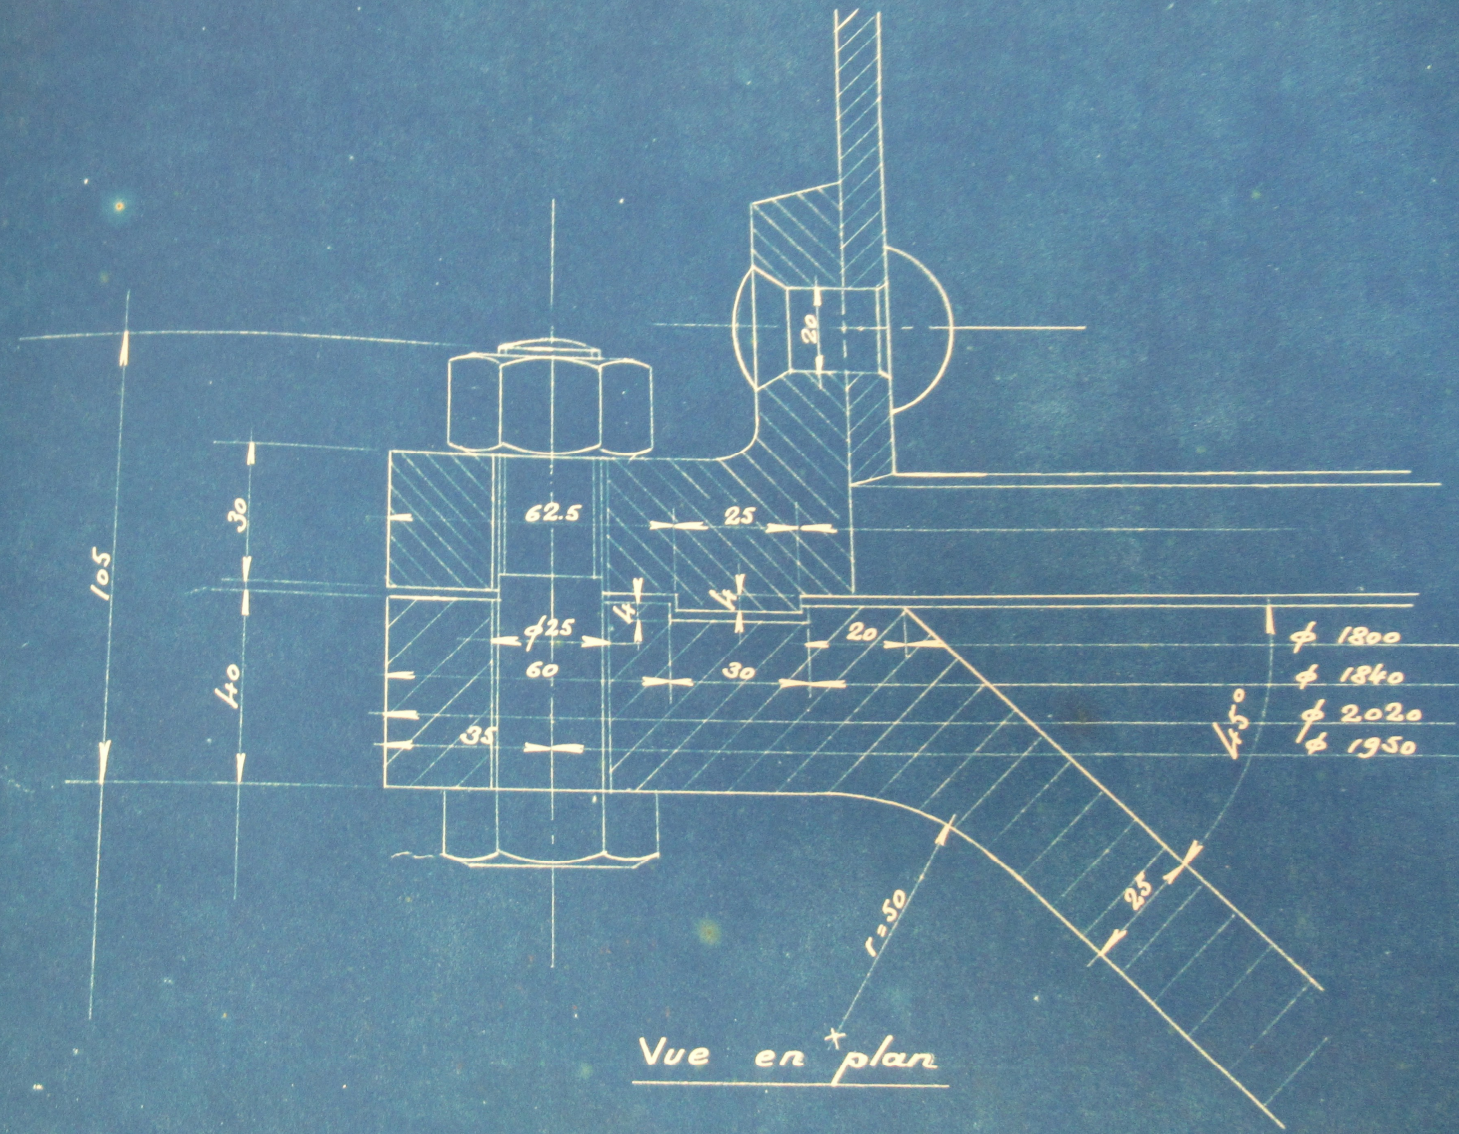

Echelk = 1110

12 DMC 408

1120

426

Trou d'homme avec glace d'observation

Trou d'homme avec glace d'observation

Vue en élévation.

Vue en élévation.

comme avec glace d'observation

lans 1°

Vue en plan

4000

2430

1/2"

Vue en plan

4000