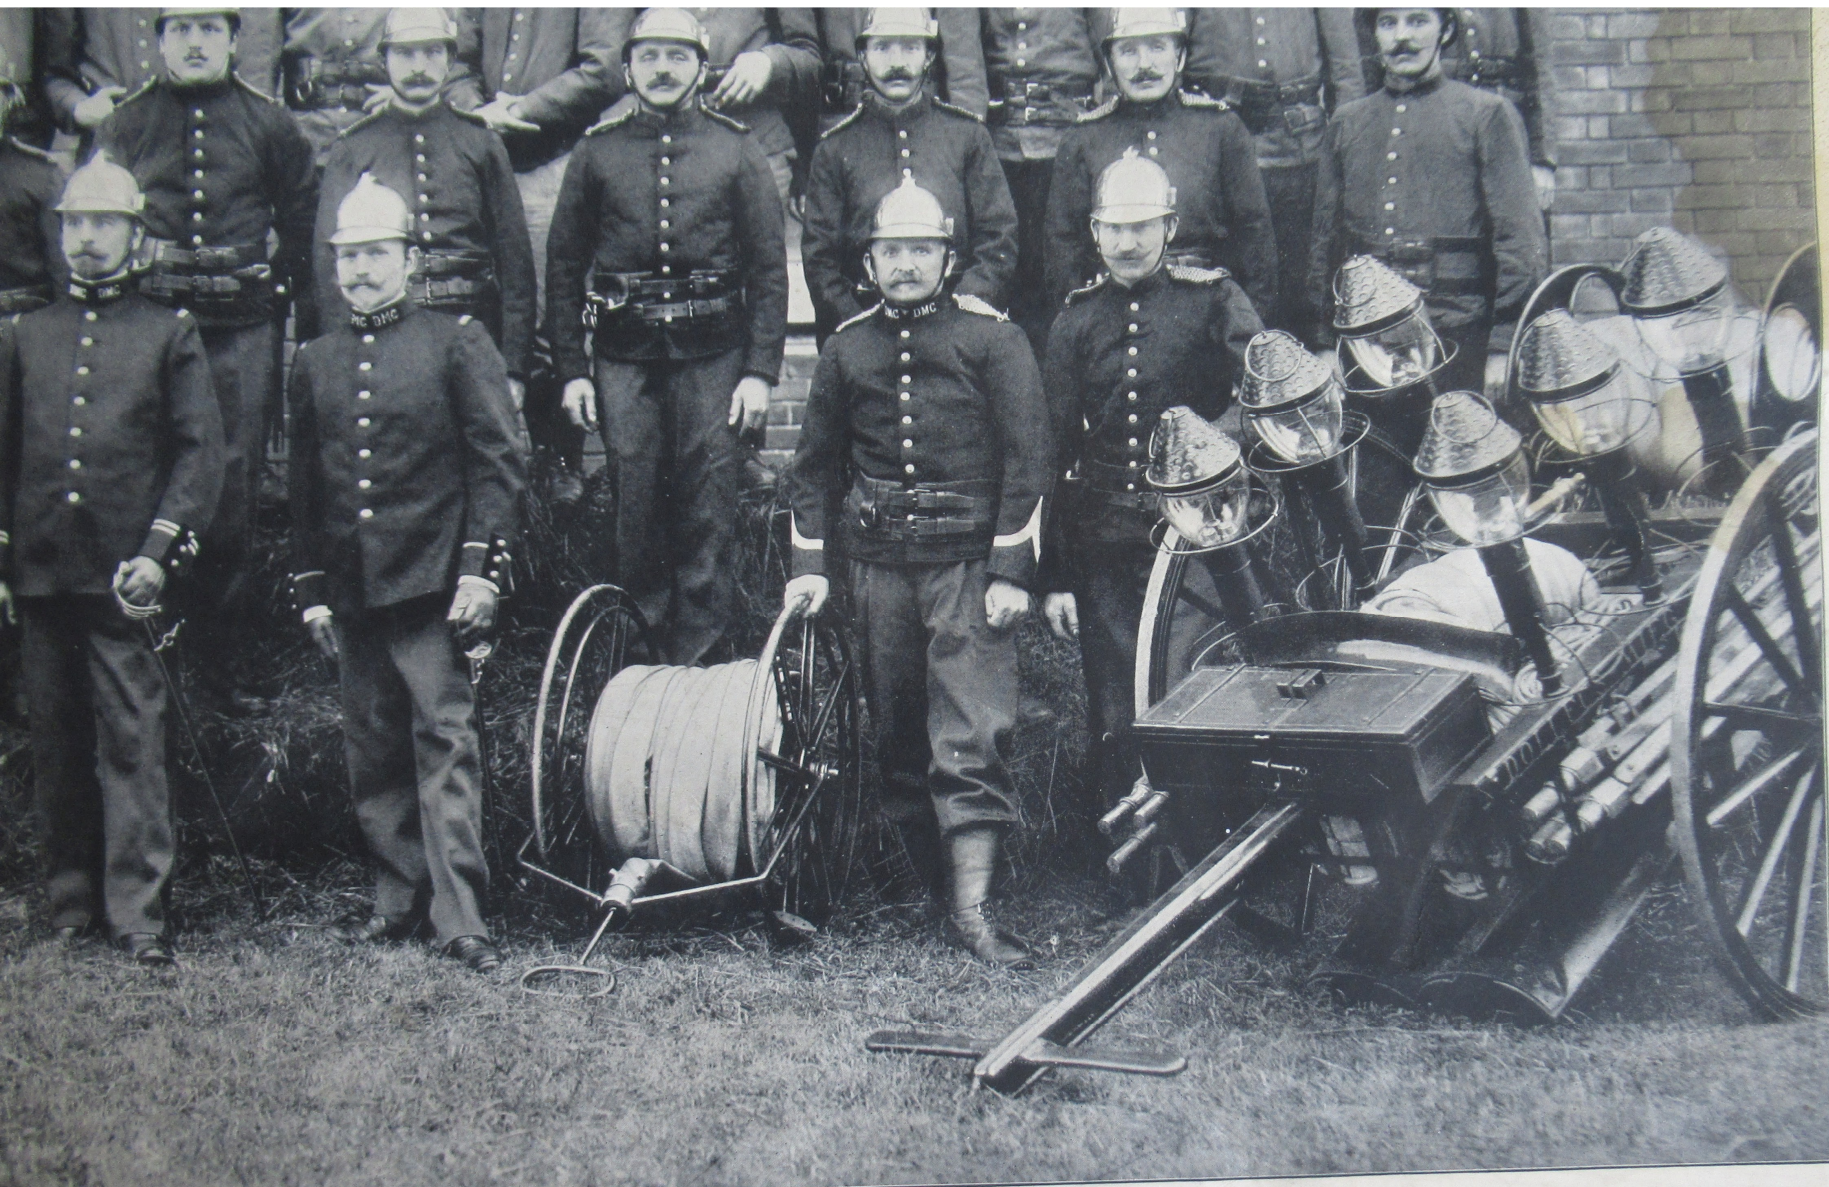

arnier	Lehmann	Martin	Ballay J^h	André	Burtey	Courberand	Herbach	Spænlehauer	Grandgérard
sser	Bastard	Jehl	Barrand	Ballay Emile	Mignot	Ketterlin	Caporal	Bauer	Caporal
MULLER Lieutenant	LENOIR Adjudant	Halm Sergent