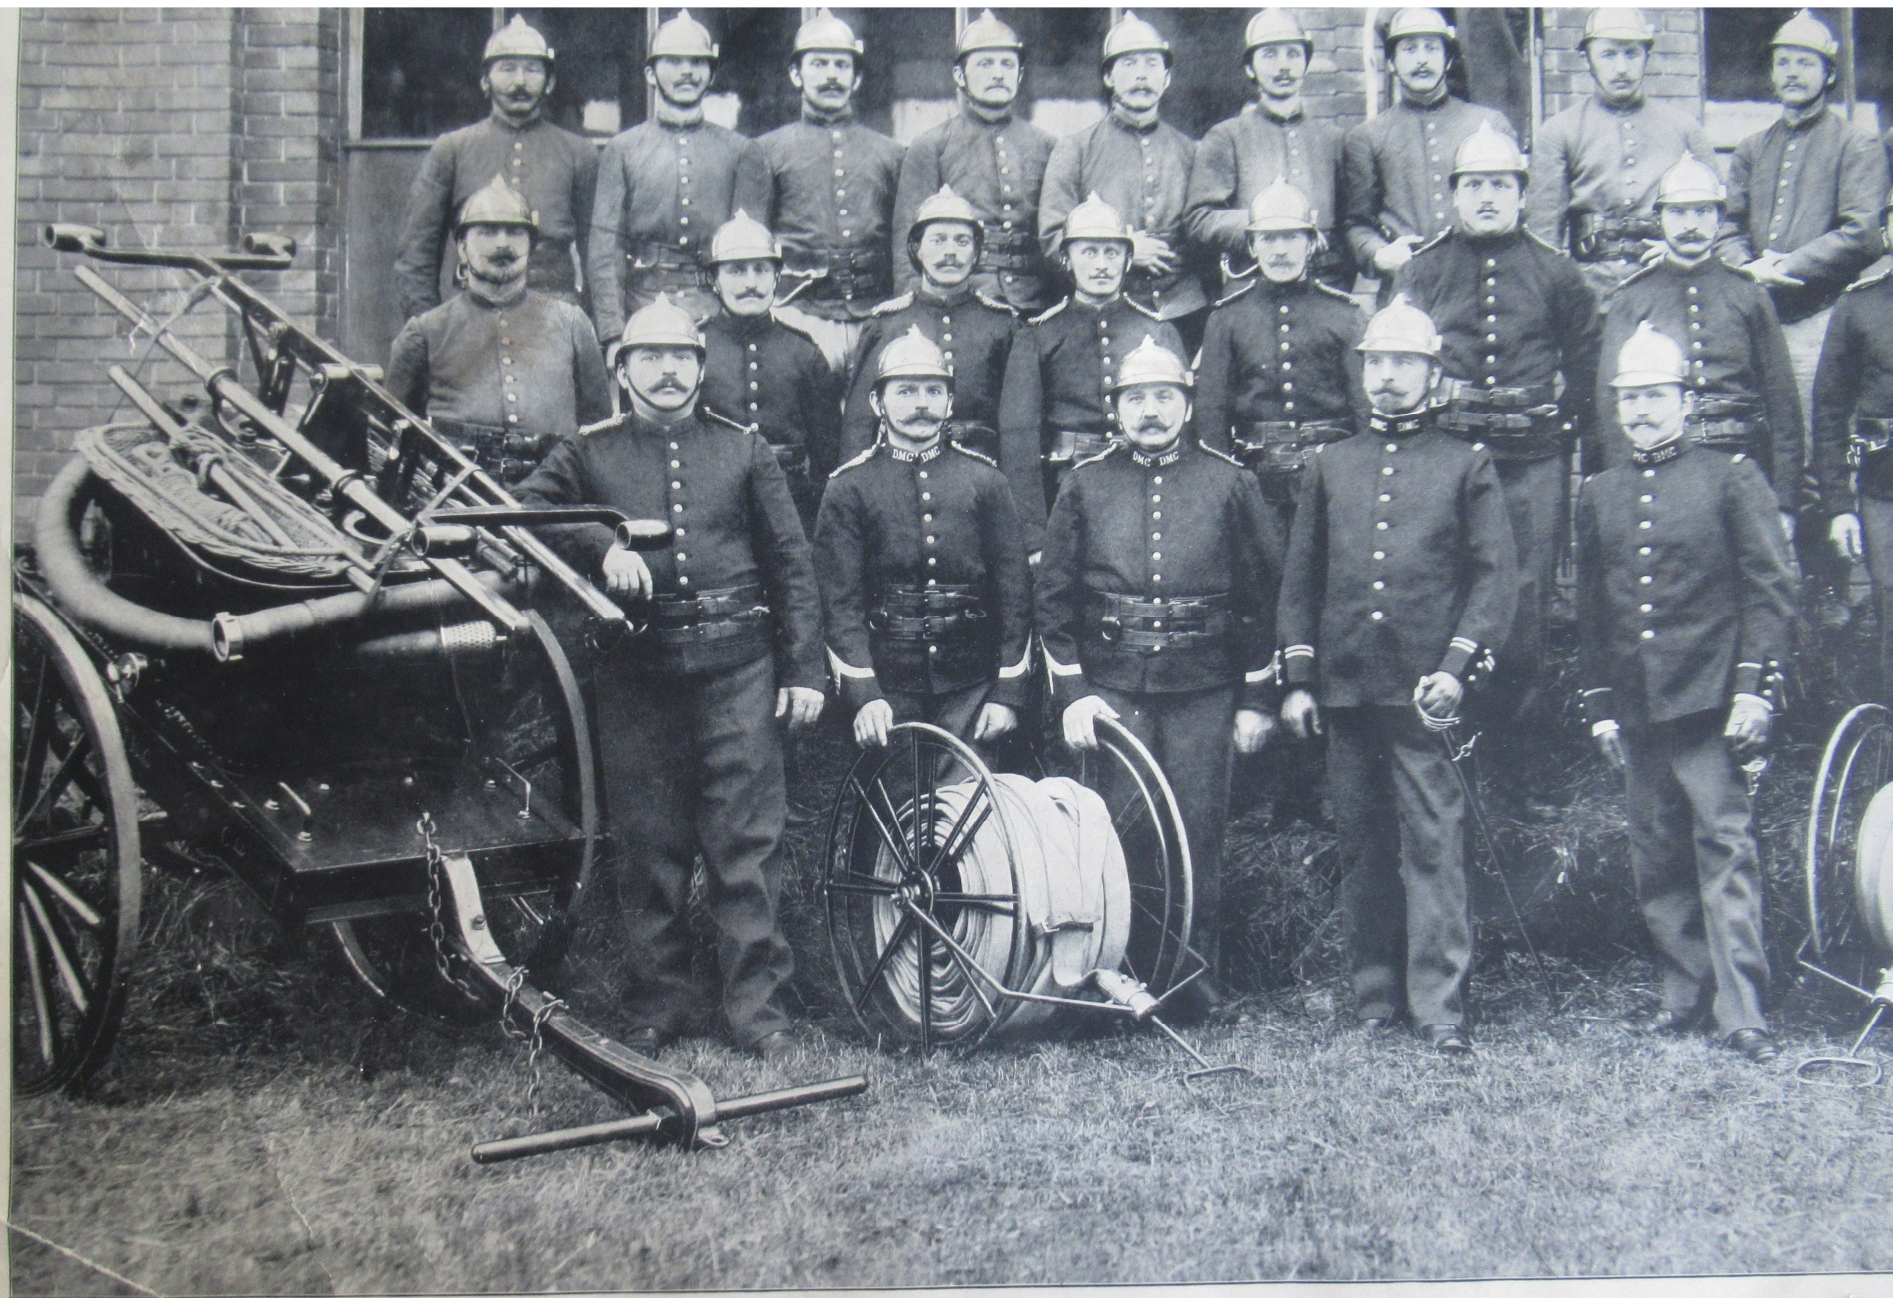

Tschupp

Jacob
Caporal

Allimant

Bel

Haller
Caporal

Cola

Pheulpin
Sergent

Lacroix

Voiland

Kayser

Singer

Wiedemann
Sergent

Burnier

Gasser

MULLER
Lieutenant

Lehmann

Bastard

Martin

Ballay J^h

Jehl

LENOIR
Adjutant

André