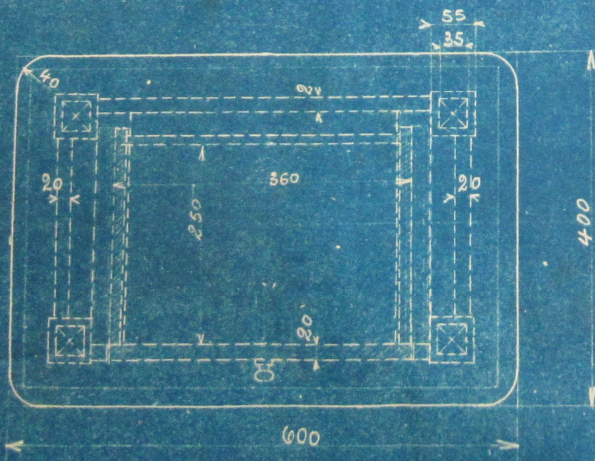

12 DMC 158 - 181

D.M.C

—

Atelier de broderie

Laboratoire

Désignation des plans contenus dans ce dossier

Numéro d'ordre	Nombres des plans	Désignation	Date d'exécution	Numéro d'ordre	Nombres des plans.	Désignation	Date d'exécution
1	21437	Atelier de broderie - Installation.	Mars 1927	13	21673	Meuble	Juin 1927
2	21985	Armoire	Octo. 1927	14	21747	Escabeau roulant	Juill. 1927
3	21980	Armoire	Octo. 1927	15	21728	Escabeau roulant	Juin 1927
4	22343	Armoire	Fevr. 1928	16	21659	Hotte de ventilation	Juin 1927
5	22001	Table	Octo. 1927	17	12928	Evier en tôle	Juin 1916
6	21669	Table spéciale	Juin 1927	18	21679	Egouttoir	Juin 1927
7	21604	Laboratoire - Installation rez-de-chaussée	Mai 1927	19	21813	Installation d'un évier	Juill. 1927
8	21605	Laboratoire - Installation 1 ^{er} Etage	" 1927	20	21822	Installation d'un évier	Juill. 1927
9	22116	Magasin pour verreries	Novem. 1927	21	20829	Egouttoir	Sept. 1926
10	21820	Installation des machines au Laboratoire	Aout 1927	22	21869	Installation de la transmission	Aout 1927
11	21664	Meuble double	Juin 1927	23	18214	Petite chaudière à débouillir	Mars 1924
12	12970	Meuble à tiroirs	Juill. 1916	24	17778	Appareil à secover	Décem. 1923

12 DMC 163

440

2 Pièces en sapin
Pieds & plateau en hêtre.

DOLLFUS-WERK, Société Anonyme

Atelier de broderie
Table avec tiroir
Dimensions - 600/400/300

Dessiné par: *y.f.*
Date: *6.10.24*
Compte: _____
Dessiné: _____

Echelle 1:5

22001

440

2 Pièces en sapin
Pieds & plateau en laqué.

Atelier de broderie		Societe Anonyme	
Table avec tiroir		Dessiné par: J.F.	
Dimensions - 600/400/400		Date: 6.10.24	
		Compte:	
		Dessiné:	
Echelle 1:5		22001	