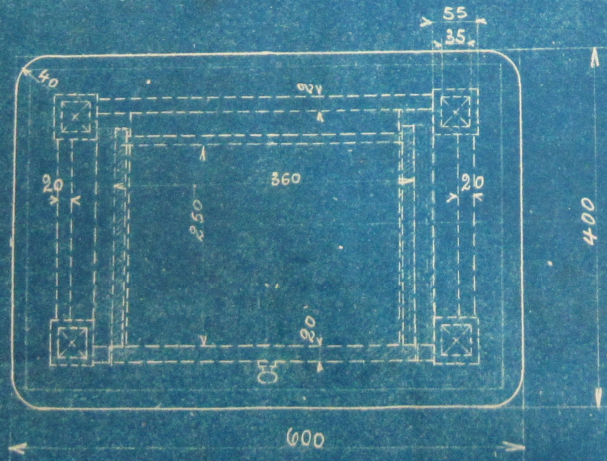

12 DMC 158 - 181

D.M.C

—

Atelier de broderie

Laboratoire

Désignation des plans contenus dans ce dossier

Numéro d'ordre	Nombres des plans	Désignation	Date d'exécution	Numéro d'ordre	Nombres des plans.	Désignation	Date d'exécution
1	21437	Atelier de broderie - Installation.	Mars 1927	13	21673	Meuble	Juin 1927
2	21985	Armoire	Octo. 1927	14	21747	Escabeau roulant	Juill. 1927
3	21980	Armoire	Octo. 1927	15	21728	Escabeau roulant	Juin 1927
4	22343	Armoire	Fevr. 1928	16	21659	Hotte de ventilation	Juin 1927
5	22001	Table	Octo. 1927	17	12928	Evier en tôle	Juin 1916
6	21669	Table spéciale	Juin 1927	18	21679	Egouttoir	Juin 1927
7	21604	Laboratoire - Installation rez-de-chaussée	Mai 1927	19	21813	Installation d'un évier	Juill. 1927
8	21605	Laboratoire - Installation 1 ^{er} Etage	" 1927	20	21822	Installation d'un évier	Juill. 1927
9	22116	Magasin pour verreries	Novem. 1927	21	20829	Egouttoir	Sept. 1926
10	21820	Installation des machines au Laboratoire	Aout 1927	22	21869	Installation de la transmission	Aout 1927
11	21664	Meuble double	Juin 1927	23	18214	Petite chaudière à débouillir	Mars 1924
12	12970	Meuble à tiroirs	Juill. 1916	24	17778	Appareil à secover	Décem. 1923

12 DMC 163

440

2 Pièces en sapin
Pieds & plateau en hêtre.

DOLLFUS-WERK, Société Anonyme

Atelier de broderie
Table avec tiroir
Dimensions - 600/400/300

Dessiné par: *y.f.*
Date: *6.10.24*
Compte: _____
Dessiné: _____

Echelle 1:5

22001

440

2 Pièces en sapin
Pieds & plateau en laqué.

Atelier de broderie		Societe Anonyme	
Table avec tiroir		Dessiné par: J.F.	
Dimensions - 600/400/400		Date: 6.10.24	
		Compte:	
		Dessiné:	
Echelle 1:5		22001	