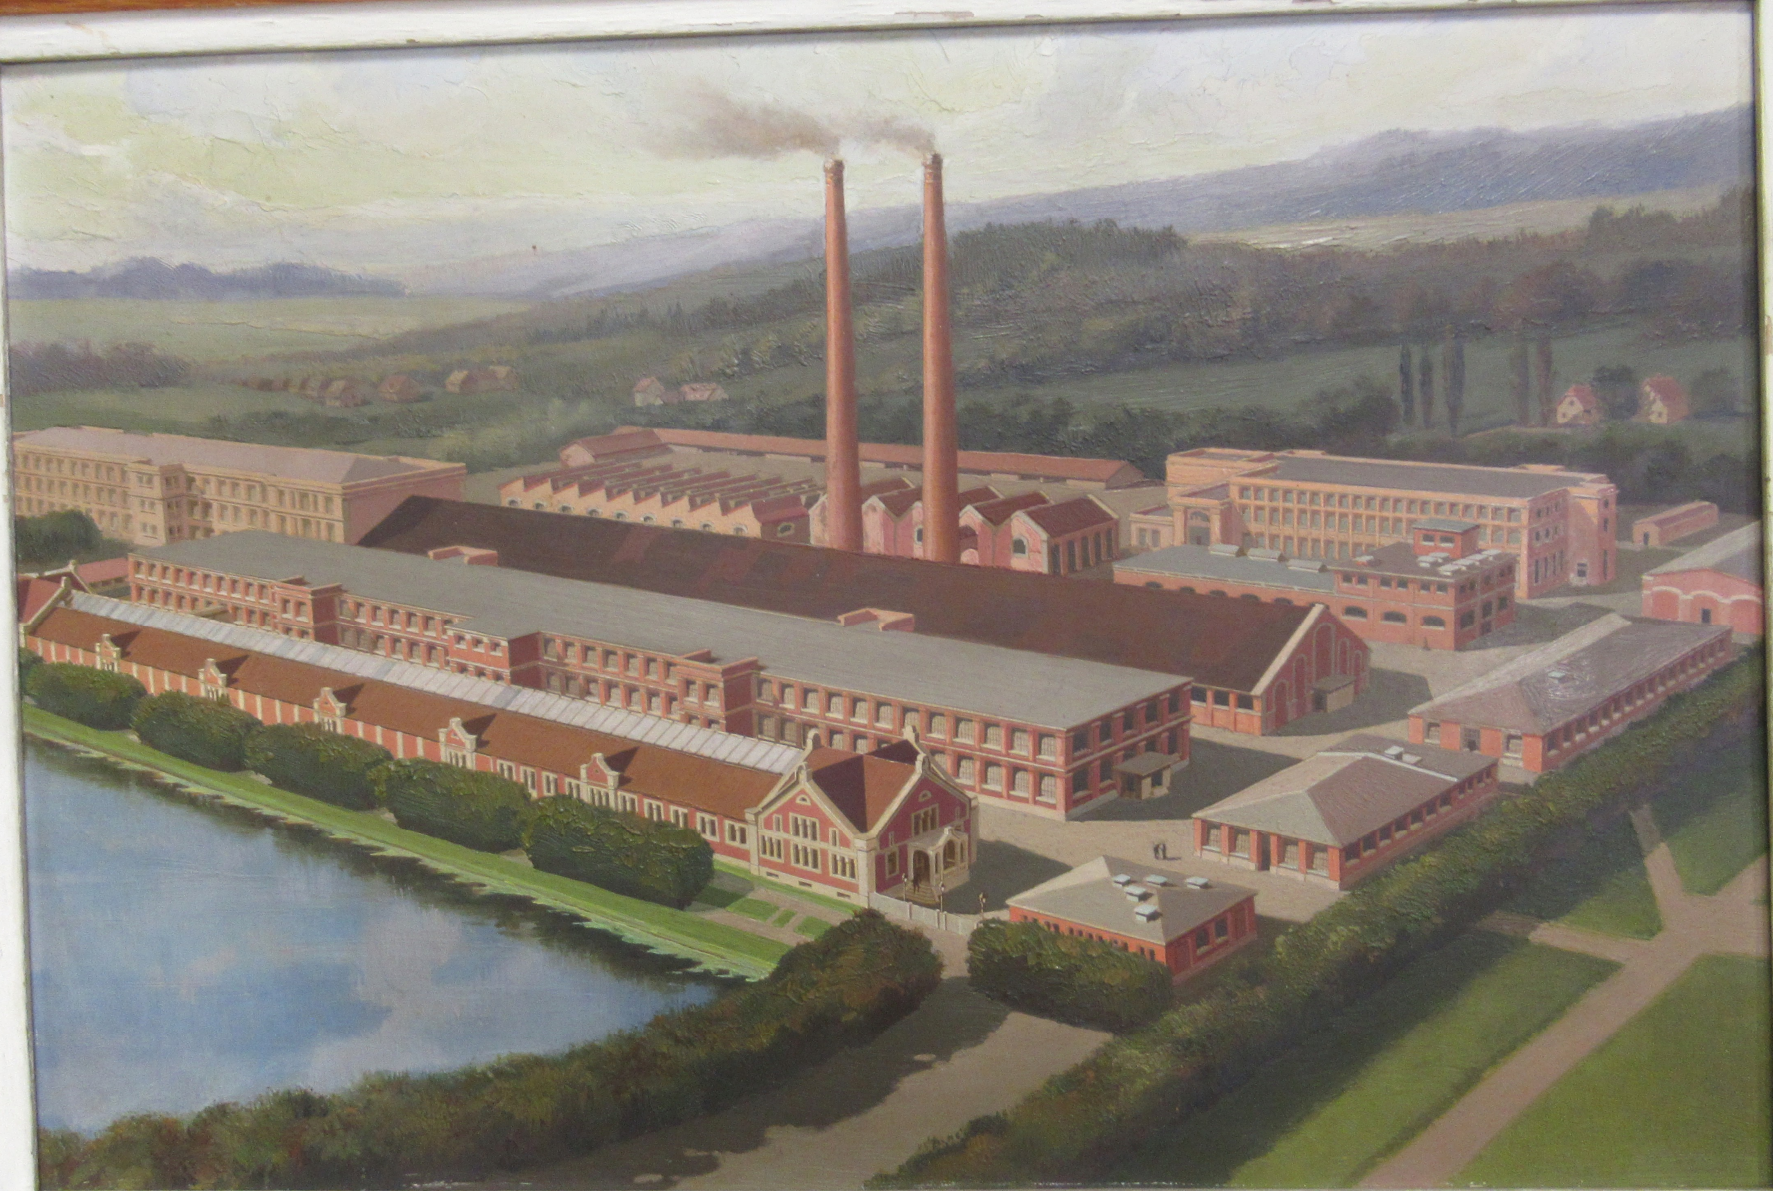

Aquarelles
usines
Belfort & Mulhouse

Enopliete personelle
de die. Alene Schaffner
remis jaar die. De Hagum fe
10.11.1961

Enopliete partimiere
de Alensium & Schaffner
11.10.45

Geopriete jaarconnerde
de die. deue Schaffer
nem in jaar die. de Haynin la
no. 11. 1961