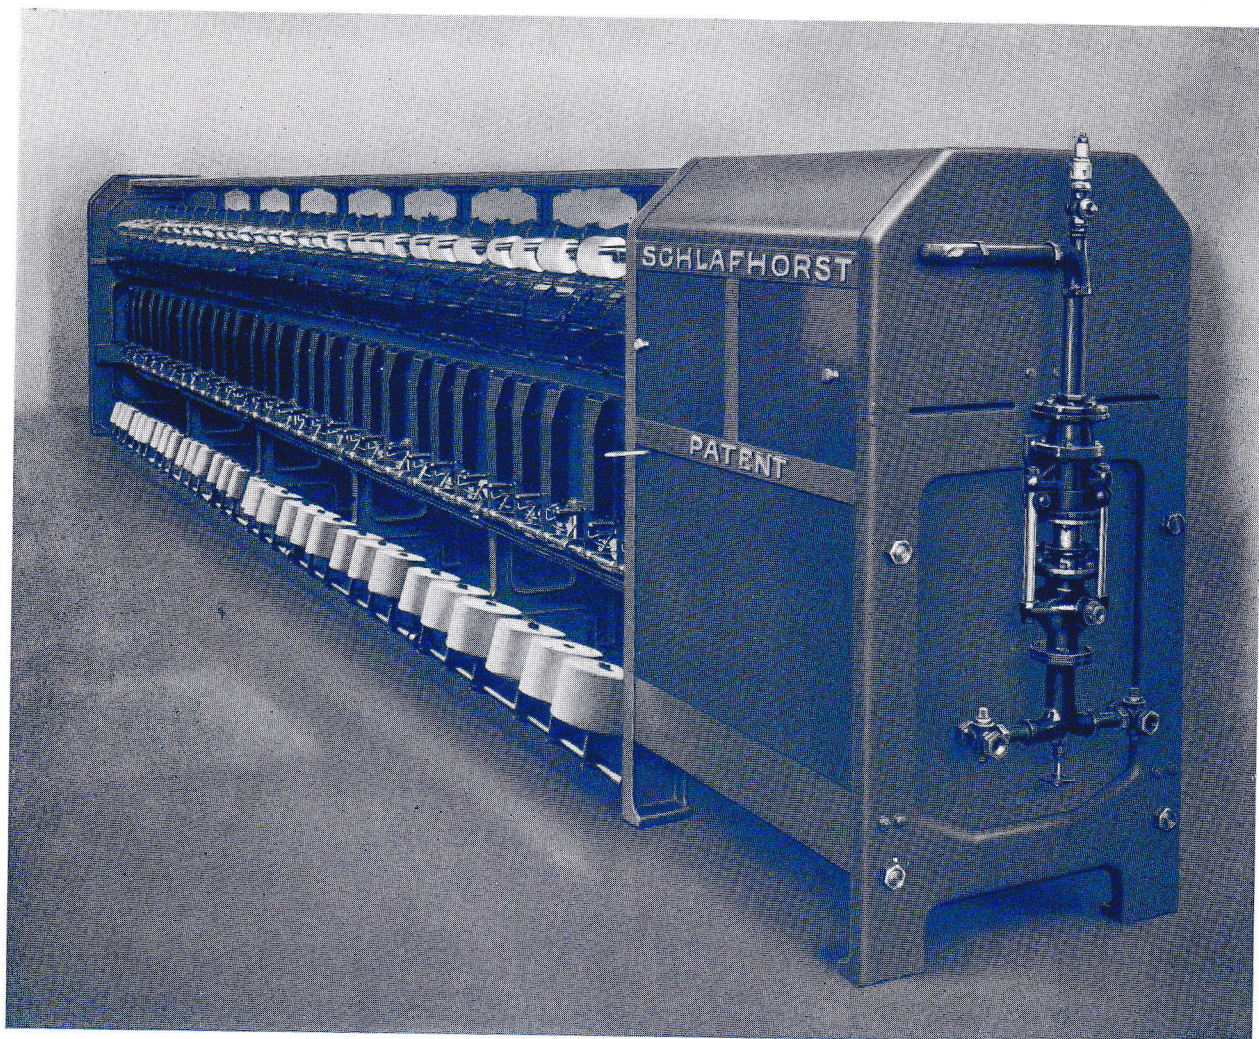

FLAMBEUSE RAPIDE BREVETÉE AU GAZ

DE VILLE, PROPANE, BUTANE, ETC....

Modèle MY

LA GAZEUSE MODERNE

évitant les inconvénients redoutés des «**NUANCÉS**», donnant à grande vitesse des bobines croisées parfaites, un fil gazé propre exempt de toutes poussières.

Degré de gazage à volonté par le réglage des brûleurs.

ETABL^{TS} CAMILLE BRUSTLEIN S.A.R.L. MULHOUSE