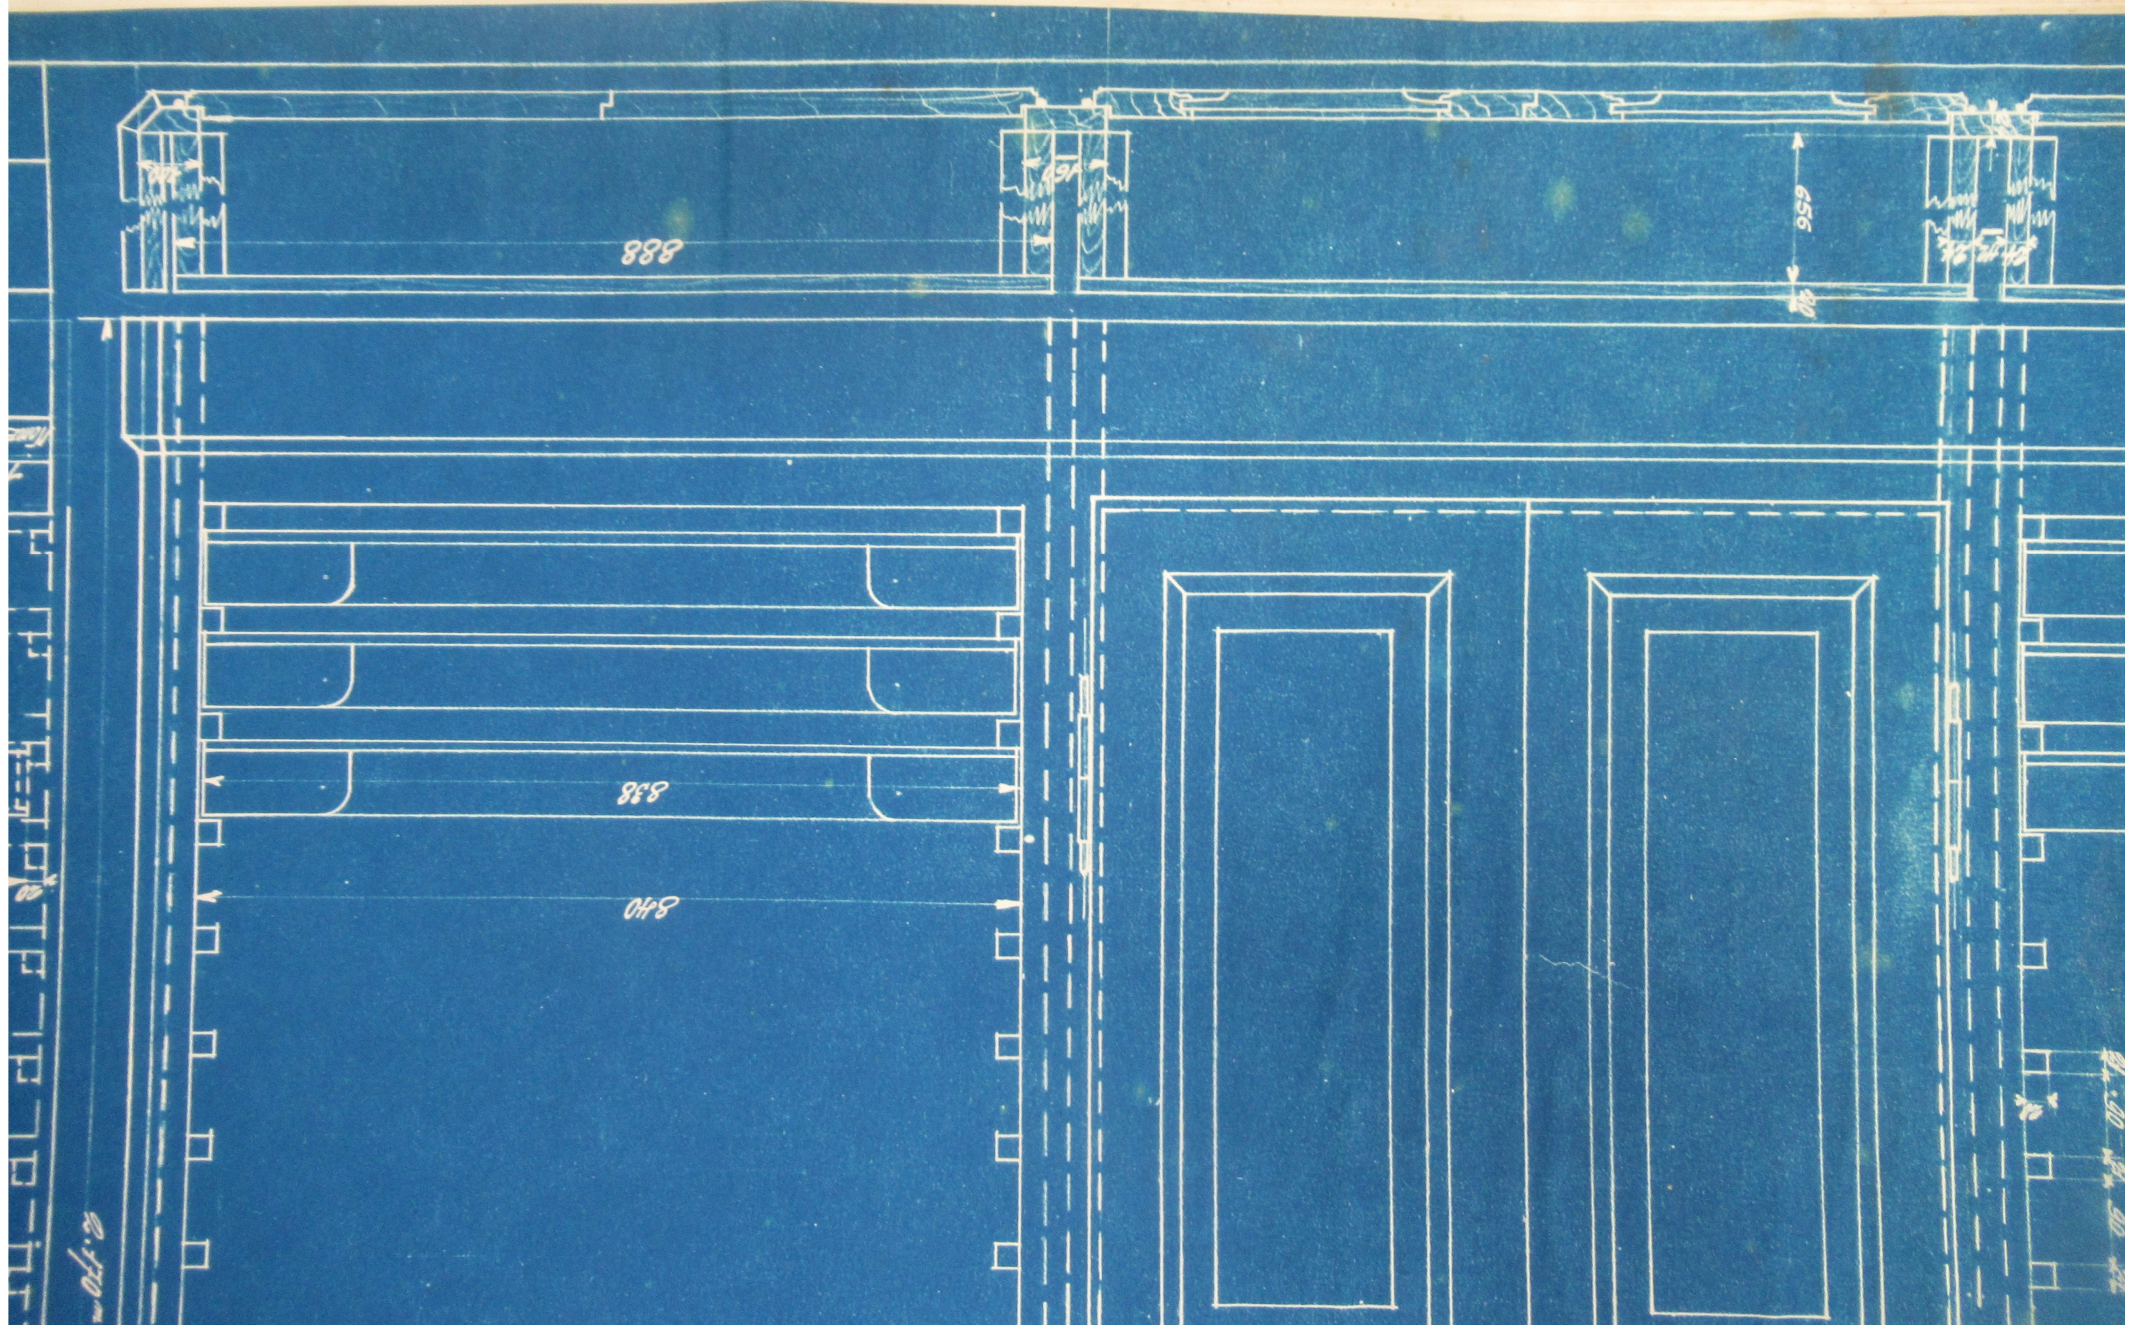

888

959

838

840

2.170

2.170