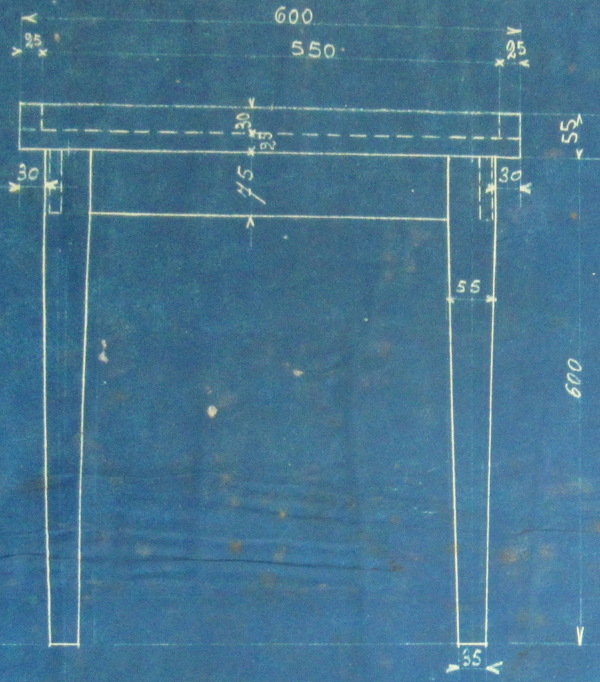

12 DMC 158 - 181

D.M.C

—

Atelier de broderie

Laboratoire

Désignation des plans contenus dans ce dossier

Numéro d'ordre	Nombres des plans	Désignation	Date d'exécution	Numéro d'ordre	Nombres des plans.	Désignation	Date d'exécution
1	21437	Atelier de broderie - Installation.	Mars 1927	13	21673	Meuble	Juin 1927
2	21985	Armoire	Octo. 1927	14	21747	Escabeau roulant	Juill. 1927
3	21980	Armoire	Octo. 1927	15	21728	Escabeau roulant	Juin 1927
4	22343	Armoire	Fevr. 1928	16	21659	Hotte de ventilation	Juin 1927
5	22001	Table	Octo. 1927	17	12928	Evier en tôle	Juin 1916
6	21669	Table spéciale	Juin 1927	18	21679	Egouttoir	Juin 1927
7	21604	Laboratoire - Installation rez-de-chaussée	Mai 1927	19	21813	Installation d'un évier	Juill. 1927
8	21605	Laboratoire - Installation 1 <sup>er</sup> Etage	" 1927	20	21822	Installation d'un évier	Juill. 1927
9	22116	Magasin pour verreries	Novem. 1927	21	20829	Egouttoir	Sept. 1926
10	21820	Installation des machines au Laboratoire	Aout 1927	22	21869	Installation de La transmission	Aout 1927
11	21664	Meuble double	Juin 1927	23	18214	Petite chaudière à débouillir	Mars 1924
12	12970	Meuble à tiroirs	Juill. 1916	24	17778	Appareil à secover	Décem. 1923

12 DTC J62

2 Pièces.

Atelier de Broderie  
 Table en bois, l'intérieur  
 garni d'une étoffe.  
 115 21669.

2 Pièces.

Atelier de Broderie  
 Table en bois, l'intérieur  
 garni d'une étoffe.

74  
 9. 6. 1924