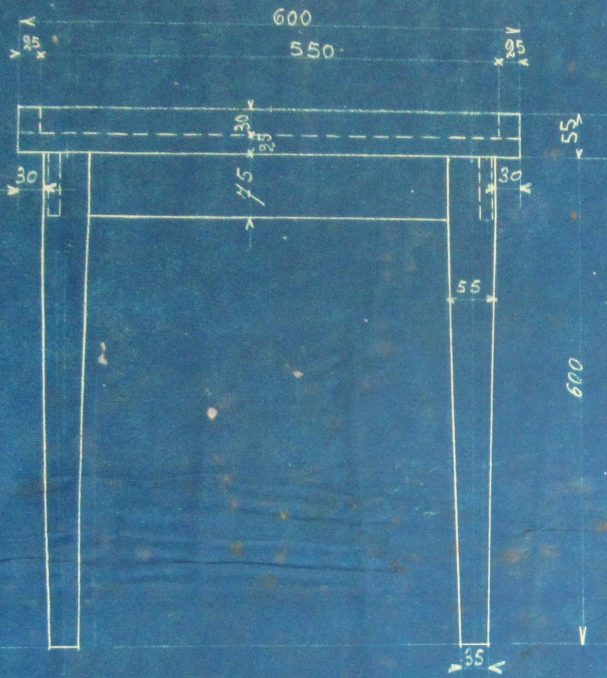

12 DMC 158 - 181

D.M.C

—

Atelier de broderie

Laboratoire

Désignation des plans contenus dans ce dossier

Numéro d'ordre	Nombres des plans	Désignation	Date d'exécution	Numéro d'ordre	Nombres des plans.	Désignation	Date d'exécution
1	21437	Atelier de broderie - Installation.	Mars 1927	13	21673	Meuble	Juin 1927
2	21985	Armoire	Octo. 1927	14	21747	Escabeau roulant	Juill. 1927
3	21980	Armoire	Octo. 1927	15	21728	Escabeau roulant	Juin 1927
4	22343	Armoire	Fevr. 1928	16	21659	Hotte de ventilation	Juin 1927
5	22001	Table	Octo. 1927	17	12928	Evier en tôle	Juin 1916
6	21669	Table spéciale	Juin 1927	18	21679	Egouttoir	Juin 1927
7	21604	Laboratoire - Installation rez-de-chaussée	Mai 1927	19	21813	Installation d'un évier	Juill. 1927
8	21605	Laboratoire - Installation 1 <sup>er</sup> Etage	" 1927	20	21822	Installation d'un évier	Juill. 1927
9	22116	Magasin pour verreries	Novem. 1927	21	20829	Egouttoir	Sept. 1926
10	21820	Installation des machines au Laboratoire	Aout 1927	22	21869	Installation de La transmission	Aout 1927
11	21664	Meuble double	Juin 1927	23	18214	Petite chaudière à débouillir	Mars 1924
12	12970	Meuble à tiroirs	Juill. 1916	24	17778	Appareil à secover	Décem. 1923

12 DTC J62

2 Pièces.

Atelier de Broderie  
 Table en bois, l'intérieur  
 garni d'une étoffe.  
 115 21669.

2 Pièces.

Atelier de Broderie  
 Table en bois, l'intérieur  
 garni d'une étoffe.

74  
 9. 6. 1924