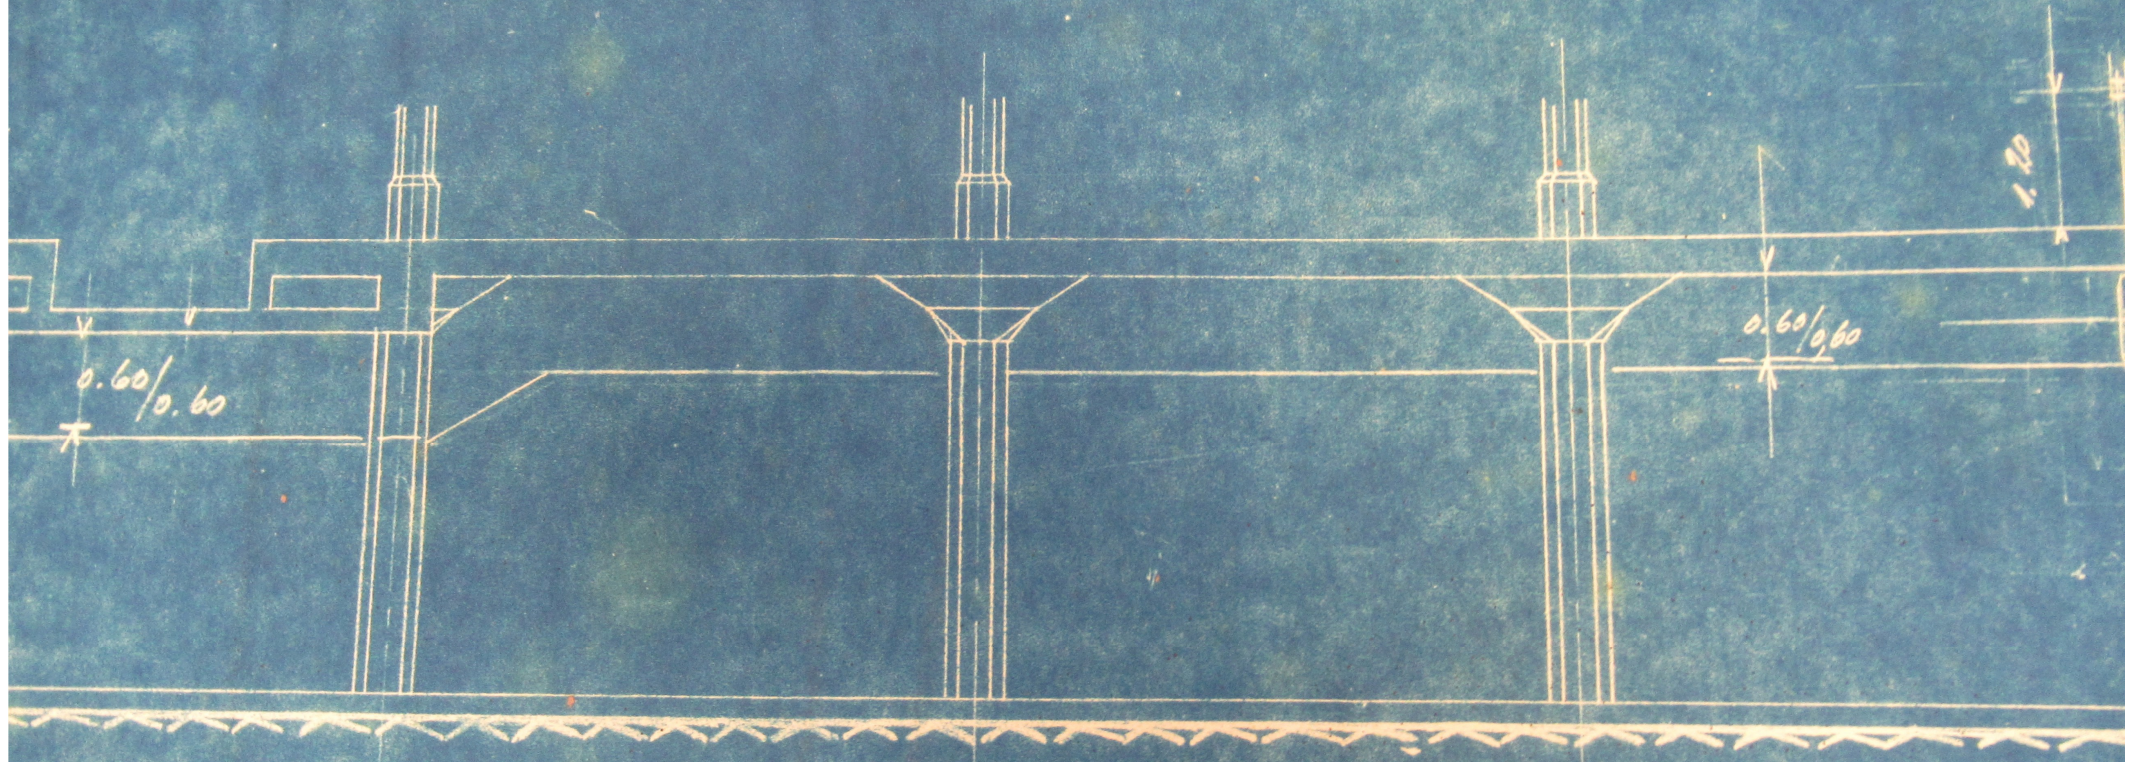

12 DTC 382-392

D.M.C

Teinturerie II

Magasin de drogues . Ravivage . Assouplissage . Chevillage .

Verification - triage . Ventilation .

N° d'ordre	Date d'exécution	Désignation	Numéros des plans.
1	Fév. 1930	Hangar pour drogues	24 295
2	Sept. 1928	Magasin de drogues - Vue en plan -	22970
3	Oct. 1928	" " " Coupe	22971a
4	Jan. 1930	Avivage des nœuds.	24229
5	Dec. 1929	Installation de l'assouplissage	24126
6	Avril 1930	Machine à assouplir	24303
7	Jan. 1930	Assouplissage. Alimentation en eau de purge	24189
8	Déc. 1929	Préparation des bains pour machi. à assouplir	24110
9	Oct. 1929	Installation du chevillage	23979
10	Oct. 1929	Ventilation du chevillage	24.003
11	Oct. 1929	Ventilation du sous-sol de La Teint. II	23962
12	Nov. 1929	Installation de la vérification & du triage	24009

Echelle = 1/50

124K 3992

0  
3992

Coupe transverse.

Coupe transverse.

Coupe longitudinale

Vue en plan

Longitudinale

Dessiné par:

Date:

10. 8. 29

Compte:

Dossier:

Echelle

1:50

23962

Coupe transverse

Coupe longitudinale

Vue en plan

DOLLFUS-MIEG & Co. 1904  
 Peinturerie I  
 Ventilation de  
 sous-sol  
 Echelle 1:50

Coupe transversale

Coupe longitudinale

Vue en plan

DOLLFUS-MERG & Co. Société Anonyme  
Teinturerie I  
Tentation de  
vases - etc.  
Echelle 1:50  
N° 25962