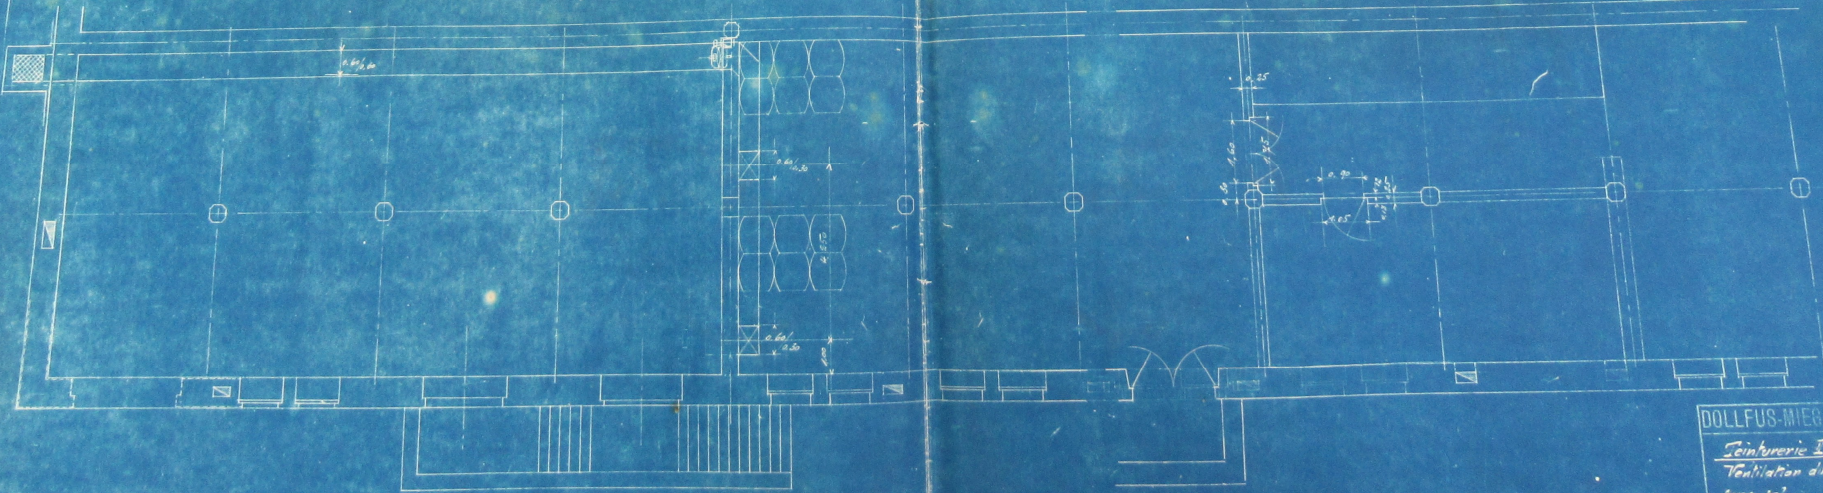

12 DTC 382-392

D.M.C

Teinturerie II

Magasin de drogues . Ravivage . Assouplissage . Chevillage .

Verification - triage . Ventilation .

N° d'ordre	Date d'exécution	Désignation	Numéros des plans.
1	Fév. 1930	Hangar pour drogues	24 295
2	Sept. 1928	Magasin de drogues - Vue en plan -	22970
3	Oct. 1928	" " " Coupe	22971a
4	Jan. 1930	Avivage des nœuds.	24229
5	Dec. 1929	Installation de l'assouplissage	24126
6	Avril 1930	Machine à assouplir	24303
7	Jan. 1930	Assouplissage. Alimentation en eau de purge	24189
8	Déc. 1929	Préparation des bains pour machi. à assouplir	24110
9	Oct. 1929	Installation du chevillage	23979
10	Oct. 1929	Ventilation du chevillage	24.003
11	Oct. 1929	Ventilation du sous-sol de La Teint. II	23962
12	Nov. 1929	Installation de la vérification & du triage	24009

Coupe transverse

Coupe longitudinale

Vue en plan

DOLLFUS-MIEG & Co. 1904  
 Peinturerie I  
 Ventilation de  
 sous-sol  
 Echelle 1:50

Coupe transversale

Coupe longitudinale

Vue en plan

DOLLFUS-MERG & Co. Société Anonyme  
Teinturerie I  
Tentation de  
vases - etc.  
Echelle 1:50  
N° 25962