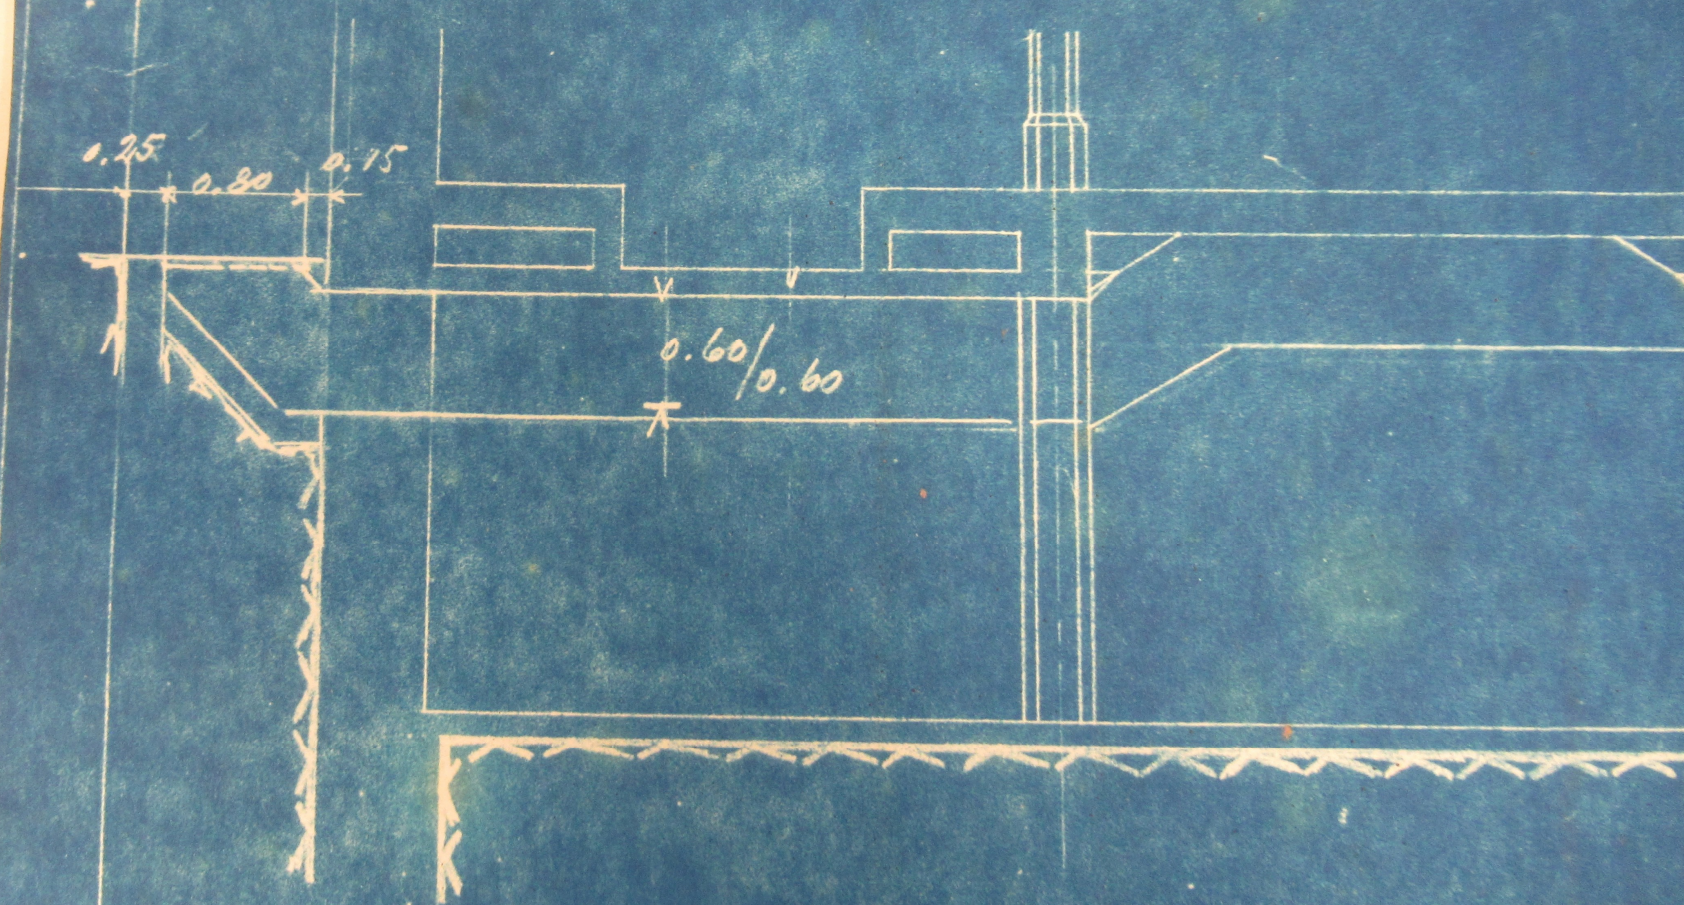

12 DTC 382-392

D.M.C

Teinturerie II

Magasin de drogues . Ravivage . Assouplissage . Chevillage .

Verification - triage . Ventilation .

N° d'ordre	Date d'exécution	Désignation	Numéros des plans.
1	Fév. 1930	Hangar pour drogues	24 295
2	Sept. 1928	Magasin de drogues - Vue en plan -	22970
3	Oct. 1928	" " " Coupe	22971a
4	Jan. 1930	Avivage des nœuds.	24229
5	Dec. 1929	Installation de l'assouplissage	24126
6	Avril 1930	Machine à assouplir	24303
7	Jan. 1930	Assouplissage. Alimentation en eau de purge	24189
8	Déc. 1929	Préparation des bains pour machi. à assouplir	24110
9	Oct. 1929	Installation du chevillage	23979
10	Oct. 1929	Ventilation du chevillage	24.003
11	Oct. 1929	Ventilation du sous-sol de La Teint. II	23962
12	Nov. 1929	Installation de la vérification & du triage	24009

Echelle = 1/50

124K 3992

0  
3992

Coupe transverse.

Coupe transverse.

Coupe longitudinale

Vue en plan

Longitudinale

Vue en

Vue en plan

Vue en plan

DOLL

DOLLFUS-MIEG & C<sup>ie</sup>, Société Anonyme

Dessiné par: *[Signature]*

DOLLFUS-MIEG & Co, Société Anonyme

Teinturerie II  
Ventilation des  
sous-sol

Dessiné par:

Date:

10. 8. 29

Compte:

Dossier:

Echelle

1:50

23962