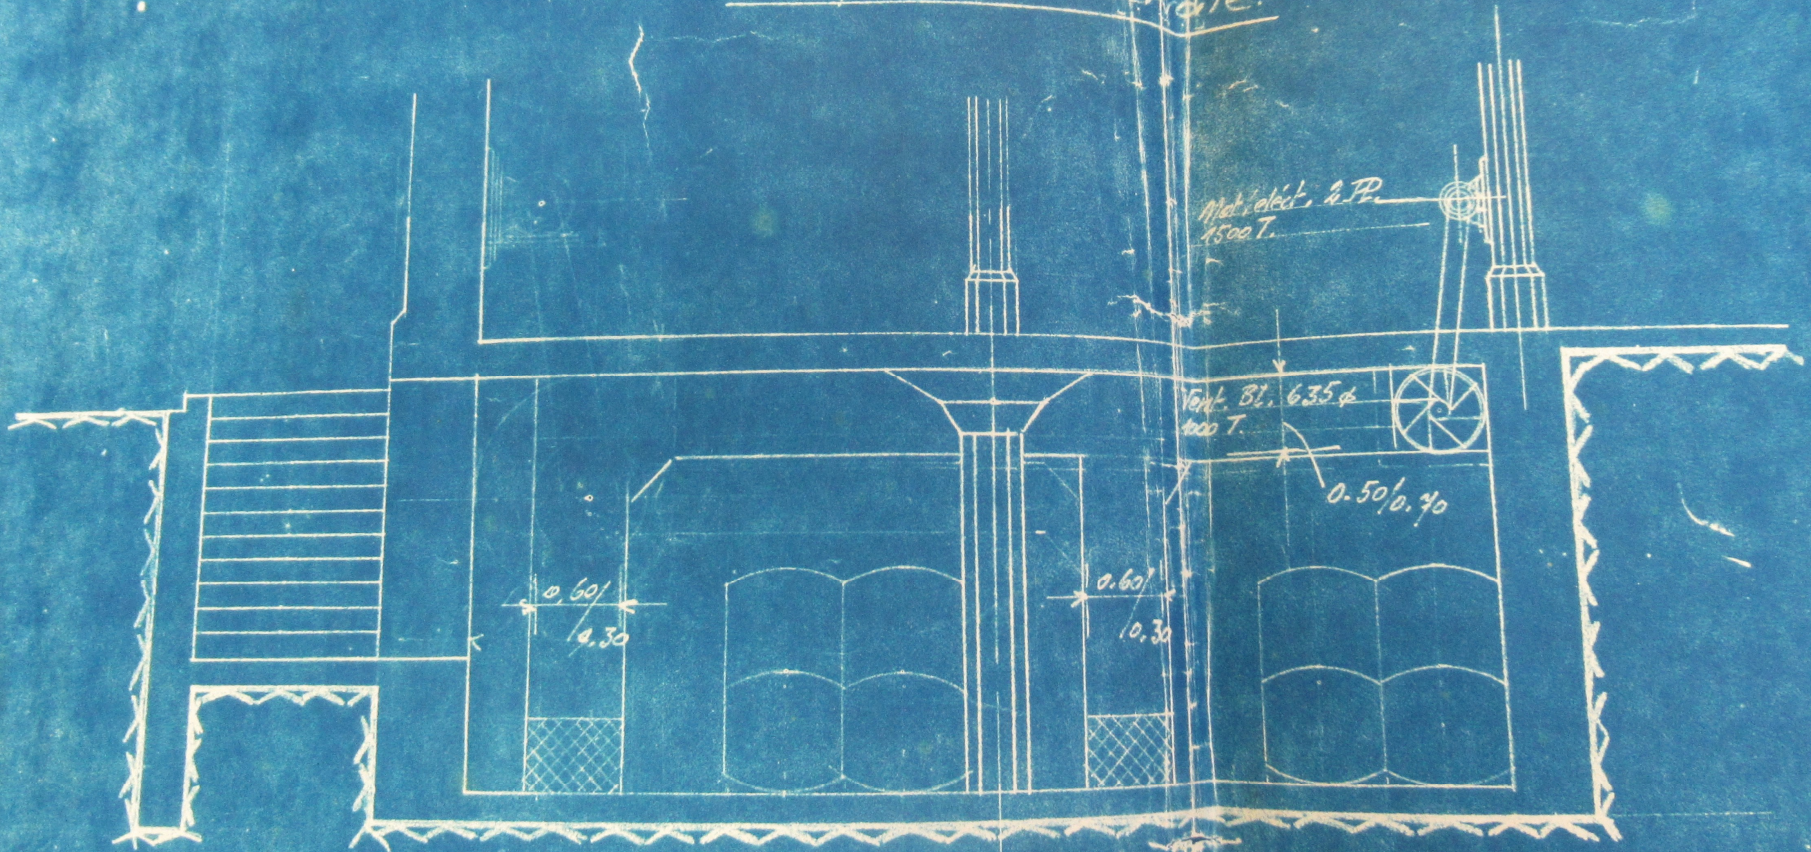

12 DTC 382-392

D.M.C

Teinturerie II

Magasin de drogues . Ravivage . Assouplissage . Chevillage .

Verification - triage . Ventilation .

N° d'ordre	Date d'exécution	Désignation	Numéros des plans.
1	Fév. 1930	Hangar pour drogues	24 295
2	Sept. 1928	Magasin de drogues - Vue en plan -	22970
3	Oct. 1928	" " " Coupe	22971a
4	Jan. 1930	Avivage des nœuds.	24229
5	Dec. 1929	Installation de l'assouplissage	24126
6	Avril 1930	Machine à assouplir	24303
7	Jan. 1930	Assouplissage. Alimentation en eau de purge	24189
8	Déc. 1929	Préparation des bains pour machi. à assouplir	24110
9	Oct. 1929	Installation du chevillage	23979
10	Oct. 1929	Ventilation du chevillage	24.003
11	Oct. 1929	Ventilation du sous-sol de La Teint. II	23962
12	Nov. 1929	Installation de la vérification & du triage	24009

Echelle = 1/50

124K 3992

0  
3992

Coupe transverse.

Coupe transverse.

Coupe longitudinale

Vue en plan

Longitudinale

Dessiné par:

Date:

10. 8. 29

Compte:

Dossier:

Echelle

1:50

23962