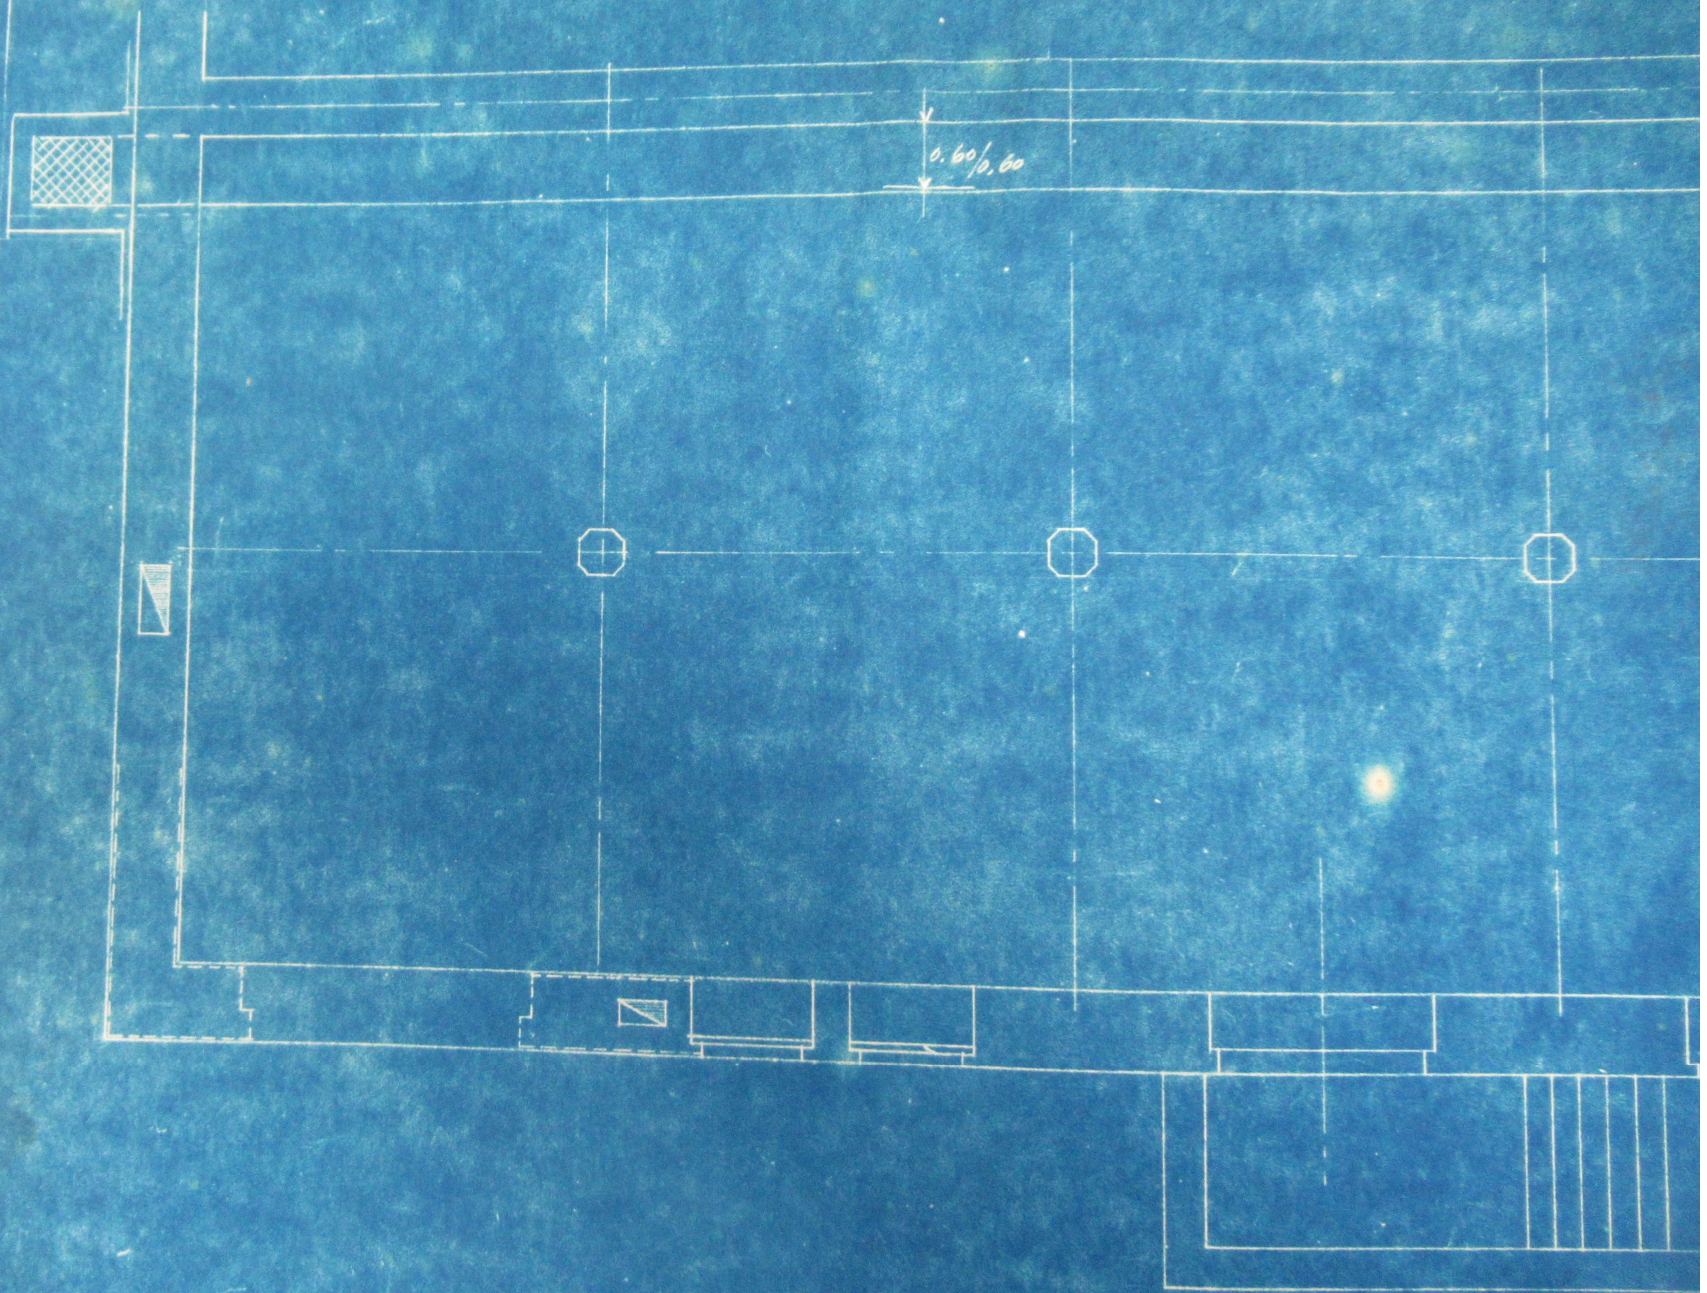

12 DTC 382-392

D.M.C

Teinturerie II

Magasin de drogues . Ravivage . Assouplissage . Chevillage .

Verification - triage . Ventilation .

N° d'ordre	Date d'exécution	Désignation	Numéros des plans.
1	Fév. 1930	Hangar pour drogues	24 295
2	Sept. 1928	Magasin de drogues - Vue en plan -	22970
3	Oct. 1928	" " " Coupe	22971a
4	Jan. 1930	Avivage des nœuds.	24229
5	Dec. 1929	Installation de l'assouplissage	24126
6	Avril 1930	Machine à assouplir	24303
7	Jan. 1930	Assouplissage. Alimentation en eau de purge	24189
8	Déc. 1929	Préparation des bains pour machi. à assouplir	24110
9	Oct. 1929	Installation du chevillage	23979
10	Oct. 1929	Ventilation du chevillage	24.003
11	Oct. 1929	Ventilation du sous-sol de La Teint. II	23962
12	Nov. 1929	Installation de la vérification & du triage	24009

Echelle = 1/50

124K 3992

0  
3992

Coupe transverse.

Coupe transverse.

Coupe longitudinale

Vue en plan

Longitudinale

Dessiné par:

Date:

10. 8. 29

Compte:

Dossier:

Echelle

1:50

23962