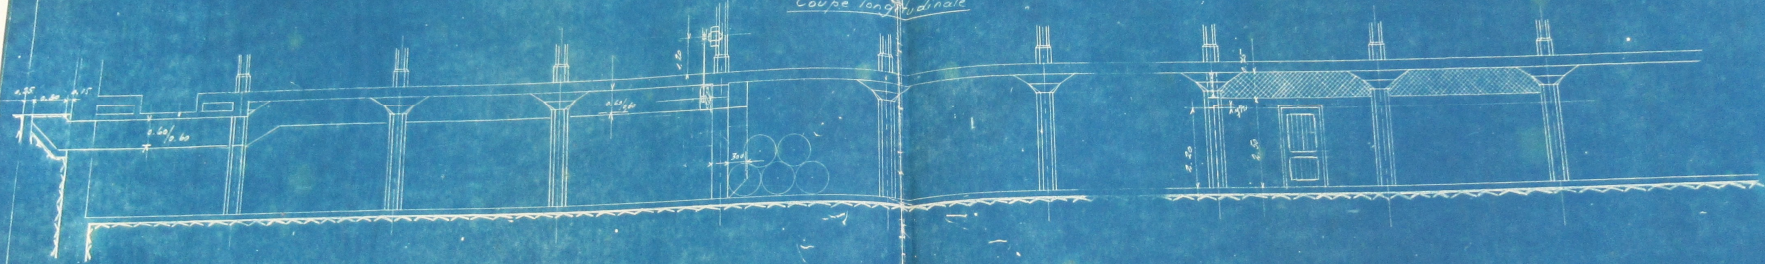

12 DTC 382-392

D.M.C

Teinturerie II

Magasin de drogues . Ravivage . Assouplissage . Chevillage .

Verification - triage . Ventilation .

N° d'ordre	Date d'exécution	Désignation	Numéros des plans.
1	Fév. 1930	Hangar pour drogues	24 295
2	Sept. 1928	Magasin de drogues - Vue en plan -	22970
3	Oct. 1928	" " " Coupe	22971a
4	Jan. 1930	Avivage des nœuds.	24229
5	Dec. 1929	Installation de l'assouplissage	24126
6	Avril 1930	Machine à assouplir	24303
7	Jan. 1930	Assouplissage. Alimentation en eau de purge	24189
8	Déc. 1929	Préparation des bains pour machi. à assouplir	24110
9	Oct. 1929	Installation du chevillage	23979
10	Oct. 1929	Ventilation du chevillage	24.003
11	Oct. 1929	Ventilation du sous-sol de La Teint. II	23962
12	Nov. 1929	Installation de la vérification & du triage	24009

Coupe transverse

Coupe longitudinale

Vue en plan

DOLLFUS-MIEG & Co. 1904  
 Peinturerie I  
 Ventilation de  
 sous-sol  
 Echelle 1:50

Coupe transversale

Coupe longitudinale

Vue en plan

DOLLFUS-MERG & Co. Société Anonyme  
Teinturerie I  
Tentation de  
vases - etc.  
Echelle 1:50  
N° 25962