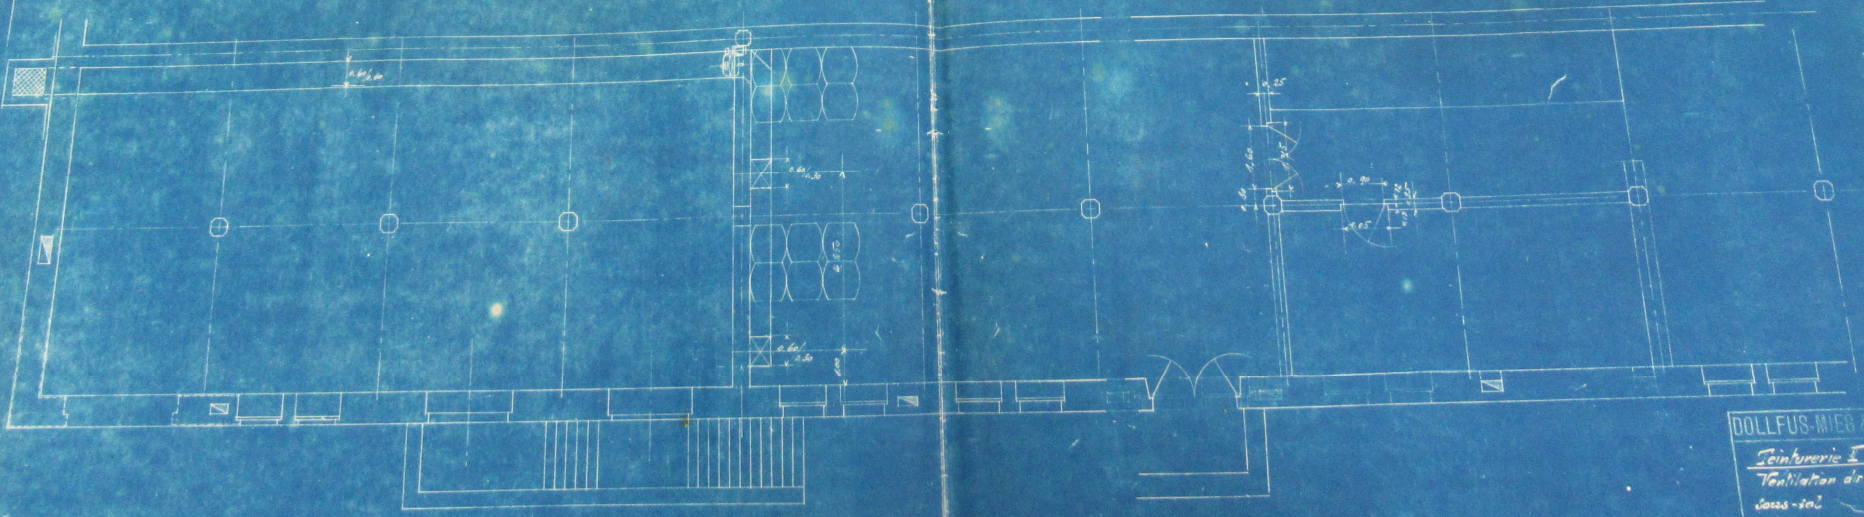

12 DTC 382-392

D.M.C

Teinturerie II

Magasin de drogues . Ravivage . Assouplissage . Chevillage .

Verification - triage . Ventilation .

N° d'ordre	Date d'exécution	Désignation	Numéros des plans.
1	Fév. 1930	Hangar pour drogues	24 295
2	Sept. 1928	Magasin de drogues - Vue en plan -	22970
3	Oct. 1928	" " " Coupe	22971a
4	Jan. 1930	Avivage des nœuds.	24229
5	Dec. 1929	Installation de l'assouplissage	24126
6	Avril 1930	Machine à assouplir	24303
7	Jan. 1930	Assouplissage. Alimentation en eau de purge	24189
8	Déc. 1929	Préparation des bains pour machi. à assouplir	24110
9	Oct. 1929	Installation du chevillage	23979
10	Oct. 1929	Ventilation du chevillage	24.003
11	Oct. 1929	Ventilation du sous-sol de La Teint. II	23962
12	Nov. 1929	Installation de la vérification & du triage	24009

Dessiné par:

Date:

10. 8. 29

Compte:

Dossier:

Echelle

1:50

23962

Coupe transverse

Coupe longitudinale

Vue en plan

DOLLFUS-MIEG & Co. 1904  
 Peinturerie I  
 Ventilation de  
 sous-sol  
 Echelle 1:50

Coupe transversale

Coupe longitudinale

Vue en plan

DOLLFUS-MERG & Co. Société Anonyme  
Teinturerie I  
Tentation de  
vases - etc.  
Echelle 1:50  
N° 25962