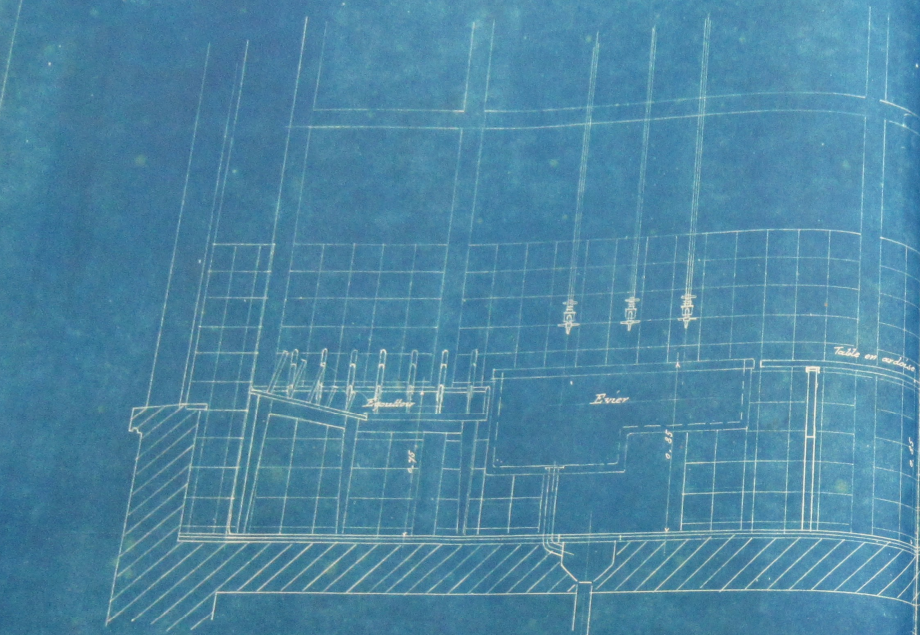

12 DMC 158 - 181

D.M.C

—

Atelier de broderie

Laboratoire

Désignation des plans contenus dans ce dossier

Numéro d'ordre	Nombres des plans	Désignation	Date d'exécution	Numéro d'ordre	Nombres des plans.	Désignation	Date d'exécution
1	21437	Atelier de broderie - Installation.	Mars 1927	13	21673	Meuble	Juin 1927
2	21985	Armoire	Octo. 1927	14	21747	Escabeau roulant	Juill. 1927
3	21980	Armoire	Octo. 1927	15	21728	Escabeau roulant	Juin 1927
4	22343	Armoire	Fevr. 1928	16	21659	Hotte de ventilation	Juin 1927
5	22001	Table	Octo. 1927	17	12928	Evier en tôle	Juin 1916
6	21669	Table spéciale	Juin 1927	18	21679	Egouttoir	Juin 1927
7	21604	Laboratoire - Installation rez-de-chaussée	Mai 1927	19	21813	Installation d'un évier	Juill. 1927
8	21605	Laboratoire - Installation 1 ^{er} Etage	" 1927	20	21822	Installation d'un évier	Juill. 1927
9	22116	Magasin pour verreries	Novem. 1927	21	20829	Egouttoir	Sept. 1926
10	21820	Installation des machines au Laboratoire	Aout 1927	22	21869	Installation de la transmission	Aout 1927
11	21664	Meuble double	Juin 1927	23	18214	Petite chaudière à débouillir	Mars 1924
12	12970	Meuble à tiroirs	Juill. 1916	24	17778	Appareil à secover	Décem. 1923

U2D7C U77

GOLLFUS-MIEG & Co. Laboratoire
 Musée. Laboratoire
 Inst. d'an. évier au labo
 de la Tournefort
 27. 2. 22
 27. en. 22
 38 / 44
 Echelle 1:10
 21 822

Table en ardoise

0 58 0

1 85

Meuble p. dragues