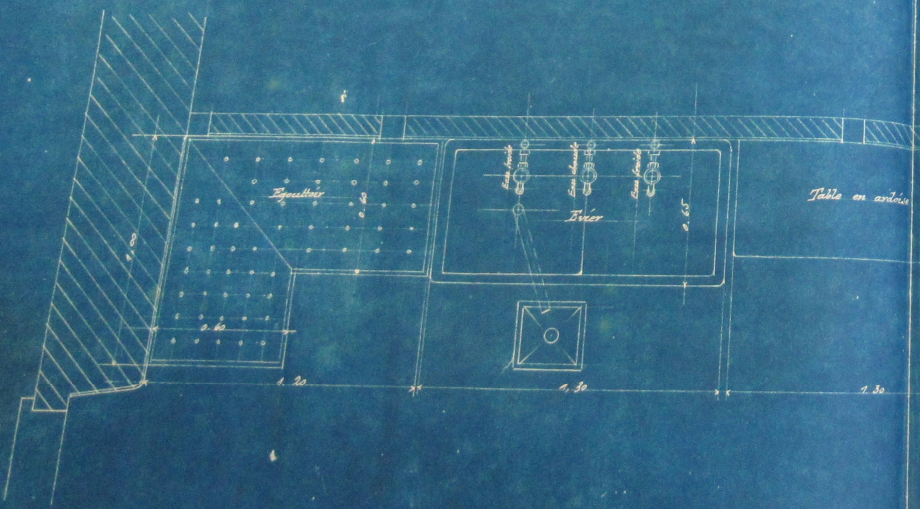

12 DMC 158 - 181

D.M.C

—

Atelier de broderie

Laboratoire

Désignation des plans contenus dans ce dossier

Numéro d'ordre	Nombres des plans	Désignation	Date d'exécution	Numéro d'ordre	Nombres des plans.	Désignation	Date d'exécution
1	21437	Atelier de broderie - Installation.	Mars 1927	13	21673	Meuble	Juin 1927
2	21985	Armoire	Octo. 1927	14	21747	Escabeau roulant	Juill. 1927
3	21980	Armoire	Octo. 1927	15	21728	Escabeau roulant	Juin 1927
4	22343	Armoire	Fevr. 1928	16	21659	Hotte de ventilation	Juin 1927
5	22001	Table	Octo. 1927	17	12928	Evier en tôle	Juin 1916
6	21669	Table spéciale	Juin 1927	18	21679	Egouttoir	Juin 1927
7	21604	Laboratoire - Installation rez-de-chaussée	Mai 1927	19	21813	Installation d'un évier	Juill. 1927
8	21605	Laboratoire - Installation 1 ^{er} Etage	" 1927	20	21822	Installation d'un évier	Juill. 1927
9	22116	Magasin pour verreries	Novem. 1927	21	20829	Egouttoir	Sept. 1926
10	21820	Installation des machines au Laboratoire	Aout 1927	22	21869	Installation de la transmission	Aout 1927
11	21664	Meuble double	Juin 1927	23	18214	Petite chaudière à débouillir	Mars 1924
12	12970	Meuble à tiroirs	Juill. 1916	24	17778	Appareil à secover	Décem. 1923

U2D7C U77

GOLLFUS-MIEG & Co. Laboratoire
 Musée. Laboratoire
 Inst. d'an. évier au labo
 de la Tournefort
 27. 2. 22
 27. en. 22
 38 / 44
 Echelle 1:10
 21 822

Table en ardoise

0 58 0

1 85

Meuble p. dragues