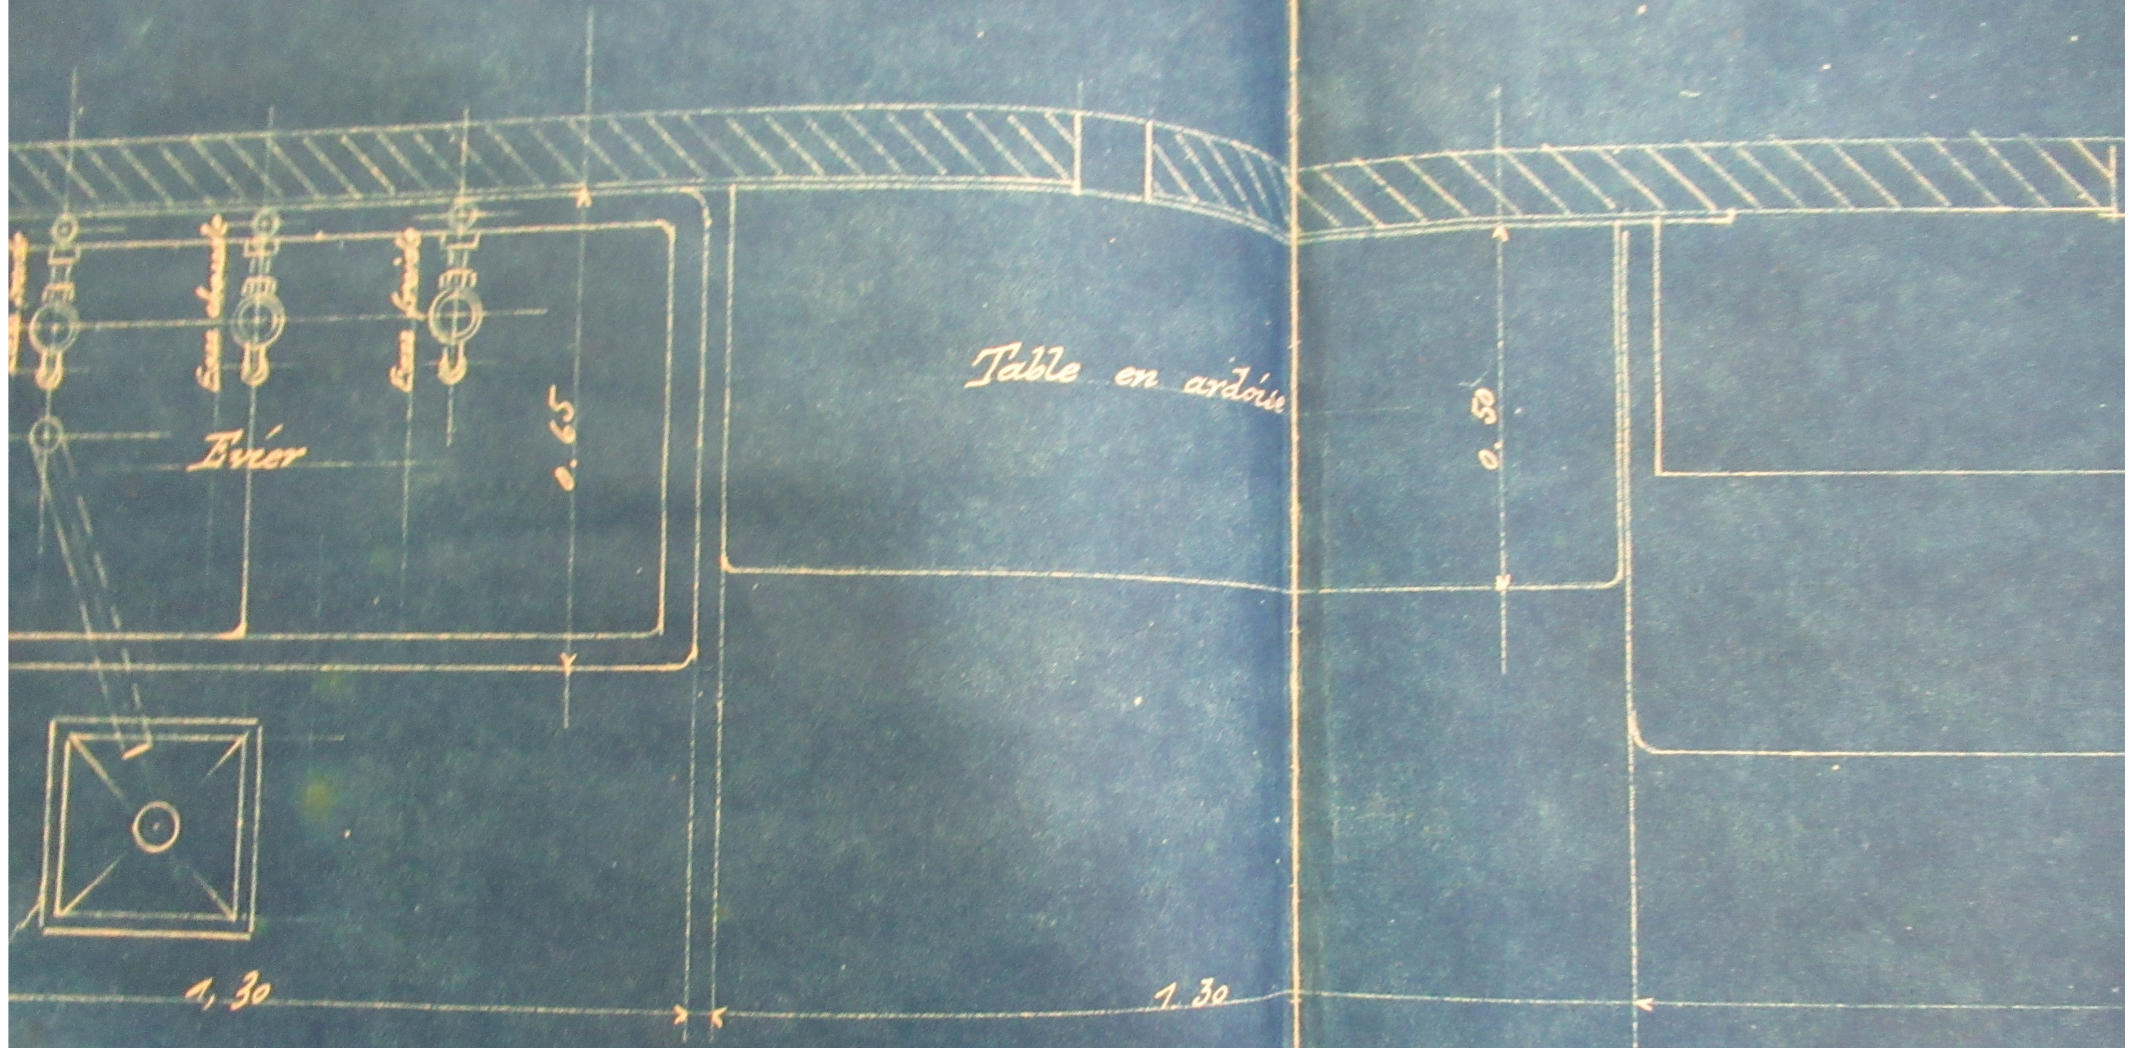

Bvier

Eau froide

Eau froide

Table en ardoise

0,65

0,50

1,30

1,30